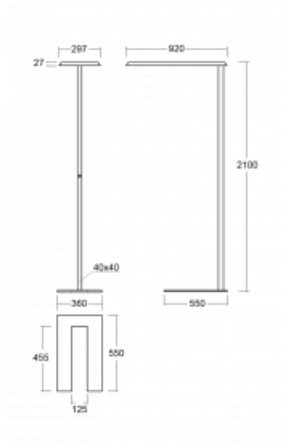

Svítidlo

Sineli

230-731I-15GGP/830, W

Obyčejným stojacím svítidlům už odzvonilo. Vytvořili jsme ideální designové svítidlo rodiny Sineli, které vám zajistí komfort při práci a zlepší vaši soustředěnost. Svítidla rodiny Sineli jsou určena jak k montáži na stůl, tak i k postavení volně do prostoru, díky čemuž můžete se svítidly kdykoliv pohybovat dle vaší potřeby. Pevná konstrukce a váha zabraňuje náhodnému převrnutí a zajišťuje spolehlivou stabilitu. Sineli může svým tvarem připomínat kosmický koráb přilétající ze vzdálené galaxie, který může oživit jak vaši kancelář, zasedací místnost nebo soukromý byt.

Technický výkres

Typ montáže	Stojací
Typ vyzařování	Přímo-nepřímé
Tvar svítidla	Hranaté
Barva svítidla	Bílá
Materiál	Hliník
Životnost	L80/B20 50 000 hodin
Záruka	60 měsíců
Popis svítidla	Svítidlo stojací
Popis zboží	Stojací svítidlo LO; flexošňůra EURO + tlačítko+senzor
Rozměry	920 mm × 360 mm × 2100 mm
Hmotnost	16.4 kg
Světelný zdroj	LED MODUL
Druh optiky	Mikroprisma
Světelný tok*	6650 lm ± 10 %
Teplota chromatičnosti	3000 K teplá bílá
Měrný výkon	129 lm/W
MacAdam zdroje	3
Index podání barev	80
UGR max. X=4H Y=8H, ρ=70,50,20	16.1
Příkon svítidla	51.7 W ± 10 %
Zapojení svítidla	Čidlo a elektronický předřadník
Elektrické napětí	220-240V
Frekvence	50/60Hz

Křivka

Ke stažení

Montážní návod

Fotografie