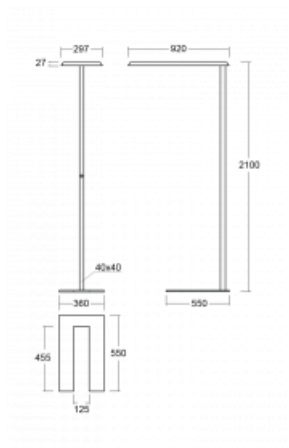

## Technický výkres

Typ montáže	Stojací
Typ vyzařování	Přímo-nepřímé
Tvar svítidla	Hranaté
Barva svítidla	Bílá
Materiál	Hliník
Životnost	L80/B20 50 000 hodin
Záruka	5 let
Popis svítidla	Svítidlo stojací
Popis zboží	Stojací svítidlo LO; flexošňůra EURO + tlačítko+senzor
Rozměry	920 mm × 360 mm × 2100 mm
Hmotnost	16.4 kg
Světelný zdroj	LED MODUL
Druh optiky	Mikroprisma
Světelný tok*	6650 lm
Teplota chromatičnosti	3000 K teplá bílá
Měrný výkon	129 lm/W
MacAdam zdroje	3
Index podání barev	80
UGR max. X=4H Y=8H, ρ=70,50,20	16.1
Příkon svítidla*	51.7 W
Zapojení svítidla	DALI + čidlo
Elektrické napětí	220-240V
Frekvence	50/60Hz