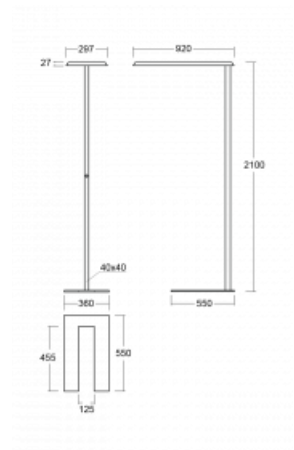

Svítidlo

Sineli

230-731I-15GGP/830, S

Obyčejným stojacím svítidlům už odzvonilo. Vytvořili jsme ideální designové svítidlo rodiny Sineli, které vám zajistí komfort při práci a zlepší vaši soustředěnost. Svítidla rodiny Sineli jsou určena jak k montáži na stůl, tak i k postavení volně do prostoru, díky čemuž můžete se svítildy kdykoliv pohybovat dle vaší potřeby. Pevná konstrukce a váha zabraňuje náhodnému převrnutí a zajišťuje spolehlivou stabilitu. Sineli může svým tvarem připomínat kosmický koráb přilétající ze vzdálené galaxie, který může oživit jak vaši kancelář, zasedací místnost nebo soukromý byt.

Technický výkres

Typ montáže	Stojací
Typ vyzařování	Přímo-nepřímé
Tvar svítidla	Hranaté
Barva svítidla	Stříbrná
Materiál	Hliník
Životnost	L80/B20 50 000 hodin
Záruka	5 let
Popis svítidla	Svítidlo stojací
Popis zboží	Stojací svítidlo LO; flexošňůra EURO + tlačítko+senzor
Rozměry	920 mm × 360 mm × 2100 mm
Hmotnost	16,4 kg
Světelný zdroj	LED MODUL
Druh optiky	Mikroprisma
Světelný tok*	6650 lm
Teplota chromatičnosti	3000 K teplá bílá
Měrný výkon	129 lm/W
MacAdam zdroje	3
Index podání barev	80
UGR max. X=4H Y=8H, ρ=70,50,20	16,1
Příkon svítidla*	51,7 W
Zapojení svítidla	DALI + čidlo
Elektrické napětí	220-240V
Frekvence	50/60Hz

IP 20

*±10 %

Křivka

Ke stažení[Montážní návod](#)[Fotografie](#)