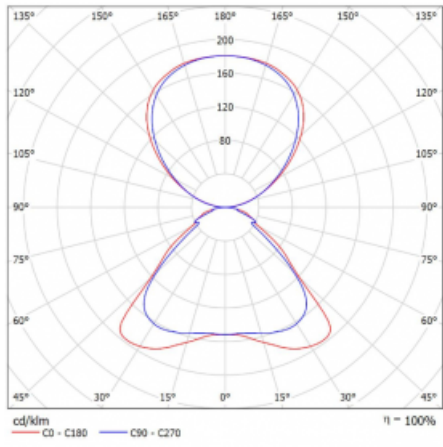

Technický výkres

Typ montáže	Stojací
Typ vyzařování	Přímo-nepřímé
Tvar svítidla	Hranaté
Barva svítidla	Stříbrná
Materiál	Hliník
Životnost	L80/B20 50 000 hodin
Záruka	5 let
Popis svítidla	Svítidlo stojací
Popis zboží	Stojací svítidlo LO; flexošňůra EURO + tlačítko+senzor
Rozměry	920 mm × 360 mm × 2100 mm
Hmotnost	16,4 kg
Světelný zdroj	LED MODUL
Druh optiky	Mikroprisma
Světelný tok*	6650 lm
Teplota chromatičnosti	3000 K teplá bílá
Měrný výkon	129 lm/W
MacAdam zdroje	3
Index podání barev	80
UGR max. X=4H Y=8H, ρ=70,50,20	16,1
Příkon svítidla*	51,7 W
Zapojení svítidla	DALI + čidlo
Elektrické napětí	220-240V
Frekvence	50/60Hz

IP 20

*±10 %

Křivka

Ke stažení[Montážní návod](#)[Fotografie](#)