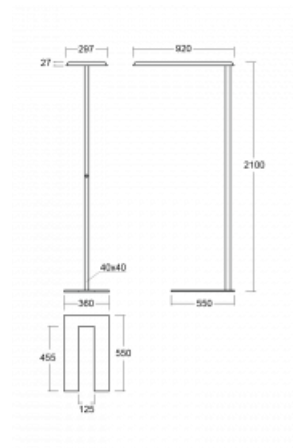

## Technický výkres

Typ montáže	Stojací
Typ vyzařování	Přímo-nepřímé
Tvar svítidla	Hranaté
Barva svítidla	Černá
Materiál	Hliník
Životnost	L80/B20 50 000 hodin
Záruka	60 měsíců
Popis svítidla	Svítidlo stojací
Popis zboží	Stojací svítidlo LO; flexošňůra EURO + tlačítko+senzor
Rozměry	920 mm × 360 mm × 2100 mm
Hmotnost	16,4 kg
Světelný zdroj	LED MODUL
Druh optiky	Mikroprisma
Světelný tok	6650 lm ± 10 %
Teplota chromatičnosti	3000 K teplá bílá
Měrný výkon	129 lm/W
MacAdam zdroje	3
Index podání barev	80
UGR max. X=4H Y=8H, ρ=70,50,20	16,1
Příkon svítidla	51,7 W ± 10 %
Zapojení svítidla	Čidlo a elektronický předřadník
Elektrické napětí	220-240V
Frekvence	50/60Hz