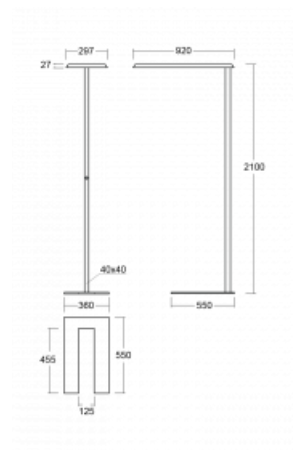

## Technický výkres

Typ montáže	Stojací
Typ vyzařování	Přímo-nepřímé
Tvar svítidla	Hranaté
Barva svítidla	Černá
Materiál	Hliník
Životnost	L80/B20 50 000 hodin
Záruka	5 let
Popis svítidla	Svítidlo stojací
Popis zboží	Stojací svítidlo LO; flexošňůra EURO + tlačítko+senzor
Rozměry	920 mm × 360 mm × 2100 mm
Hmotnost	16,4 kg
Světelný zdroj	LED MODUL
Druh optiky	Mikroprisma
Světelný tok*	6650 lm
Teplota chromatičnosti	3000 K teplá bílá
Měrný výkon	129 lm/W
MacAdam zdroje	3
Index podání barev	80
UGR max. X=4H Y=8H, ρ=70,50,20	16,1
Příkon svítidla*	51,7 W
Zapojení svítidla	DALI + čidlo
Elektrické napětí	220-240V
Frekvence	50/60Hz