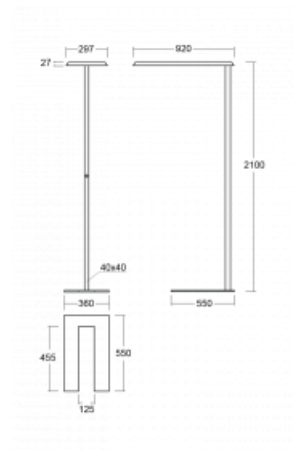

## Technický výkres

Typ montáže	Stojací
Typ vyzařování	Přímo-nepřímé
Tvar svítidla	Hranaté
Barva svítidla	Bílá
Materiál	Hliník
Životnost	L80/B20 50 000 hodin
Záruka	5 let
Popis svítidla	Svítidlo stojací
Popis zboží	Stojací svítidlo LO; flexošňůra EURO + vypínač
Rozměry	920 mm × 360 mm × 2100 mm
Hmotnost	16.4 kg
Světelný zdroj	LED MODUL
Druh optiky	Mikroprisma
Světelný tok*	7000 lm
Teplota chromatičnosti	4000 K studená bílá
Měrný výkon	143 lm/W
MacAdam zdroje	3
Index podání barev	80
UGR max. X=4H Y=8H, ρ=70,50,20	16.3
Příkon svítidla*	48.8 W
Zapojení svítidla	ON/OFF
Elektrické napětí	220-240V
Frekvence	50/60Hz