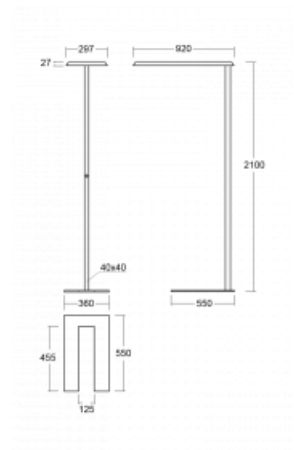

Svítidlo

Sineli

230-731I-15GGE/840, W

Obyčejným stojacím svídlům už odzvonilo. Vytvořili jsme ideální designové svítidlo rodiny Sineli, které vám zajistí komfort při práci a zlepší vaši soustředěnost. Svítidla rodiny Sineli jsou určena jak k montáži na stůl, tak i k postavení volně do prostoru, díky čemuž můžete se svídlidly kdykoliv pohybovat dle vaší potřeby. Pevná konstrukce a váha zabraňuje náhodnému převrnutí a zajišťuje spolehlivou stabilitu. Sineli může svým tvarem připomínat kosmický koráb přilétající ze vzdálené galaxie, který může oživit jak vaši kancelář, zasedací místnost nebo soukromý byt.

Technický výkres

Typ montáže	Stojací
Typ vyzařování	Přímo-nepřímé
Tvar svítidla	Hranaté
Barva svítidla	Bílá
Materiál	Hliník
Životnost	L80/B20 50 000 hodin
Záruka	60 měsíců
Popis svítidla	Svítidlo stojací
Popis zboží	Stojací svítidlo LO; flexošňůra EURO + vypínač
Rozměry	920 mm × 360 mm × 2100 mm
Hmotnost	16.4 kg
Světelný zdroj	LED MODUL
Druh optiky	Mikroprisma
Světelný tok*	7000 lm ± 10 %
Teplota chromatičnosti	4000 K studená bílá
Měrný výkon	143 lm/W
MacAdam zdroje	3
Index podání barev	80
UGR max. X=4H Y=8H, ρ=70,50,20	16.3
Příkon svítidla	48.8 W ± 10 %
Zapojení svítidla	Předradník nestmívatelný
Elektrické napětí	220-240V
Frekvence	50/60Hz