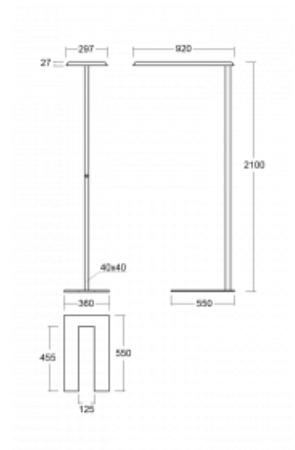

Svítidlo

Sineli

230-731I-15GGE/840, S

Obyčejným stojacím svítidlům už odzvonilo. Vytvořili jsme ideální designové svítidlo rodiny Sineli, které vám zajistí komfort při práci a zlepší vaši soustředěnost. Svítidla rodiny Sineli jsou určena jak k montáži na stůl, tak i k postavení volně do prostoru, díky čemuž můžete se svítidly kdykoliv pohybovat dle vaší potřeby. Pevná konstrukce a váha zabraňuje náhodnému převrnutí a zajišťuje spolehlivou stabilitu. Sineli může svým tvarem připomínat kosmický koráb přilétající ze vzdálené galaxie, který může oživit jak vaši kancelář, zasedací místnost nebo soukromý byt.

Technický výkres

Typ montáže	Stojací
Typ vyzařování	Přímo-nepřímé
Tvar svítidla	Hranaté
Barva svítidla	Stříbrná
Materiál	Hliník
Životnost	L80/B20 50 000 hodin
Záruka	60 měsíců
Popis svítidla	Svítidlo stojací
Popis zboží	Stojací svítidlo LO; flexošňůra EURO + vypínač
Rozměry	920 mm × 360 mm × 2100 mm
Světelný zdroj	LED MODUL
Druh optiky	Mikroprisma
Světelný tok	7000 lm ± 10 %
Teplota chromatičnosti	4000 K studená bílá
Měrný výkon	143 lm/W
MacAdam zdroje	3
Index podání barev	80
UGR max. X=4H Y=8H, ρ=70,50,20	16.3
Příkon svítidla	48.8 W ± 10 %
Zapojení svítidla	Předradník nestmívatelný
Elektrické napětí	220-240V
Frekvence	50/60Hz