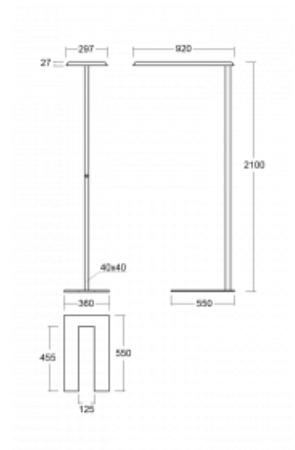

Svítidlo

Sineli

230-731I-15GGE/840, B

Obyčejným stojacím svítidlům už odzvonilo. Vytvořili jsme ideální designové svítidlo rodiny Sineli, které vám zajistí komfort při práci a zlepší vaši soustředěnost. Svítidla rodiny Sineli jsou určena jak k montáži na stůl, tak i k postavení volně do prostoru, díky čemuž můžete se svítidly kdykoliv pohybovat dle vaší potřeby. Pevná konstrukce a váha zabraňuje náhodnému převrnutí a zajišťuje spolehlivou stabilitu. Sineli může svým tvarem připomínat kosmický koráb přilétající ze vzdálené galaxie, který může oživit jak vaši kancelář, zasedací místnost nebo soukromý byt.

Technický výkres

Typ montáže	Stojací
Typ vyzařování	Přímo-nepřímé
Tvar svítidla	Hranaté
Barva svítidla	Černá
Materiál	Hliník
Životnost	L80/B20 50 000 hodin
Záruka	5 let
Popis svítidla	Svítidlo stojací
Popis zboží	Stojací svítidlo LO; flexošňůra EURO + vypínač
Rozměry	920 mm × 360 mm × 2100 mm
Světelný zdroj	LED MODUL
Druh optiky	Mikroprisma
Světelný tok*	7000 lm
Teplota chromatičnosti	4000 K studená bílá
Měrný výkon	143 lm/W
MacAdam zdroje	3
Index podání barev	80
UGR max. X=4H Y=8H, ρ=70,50,20	16.3
Příkon svítidla*	48.8 W
Zapojení svítidla	ON/OFF
Elektrické napětí	220-240V
Frekvence	50/60Hz