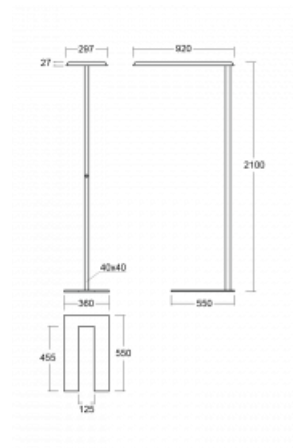

## Technický výkres

Typ montáže	Stojací
Typ vyzařování	Přímo-nepřímé
Tvar svítidla	Hranaté
Barva svítidla	Bílá
Materiál	Hliník
Životnost	L80/B20 50 000 hodin
Záruka	60 měsíců
Popis svítidla	Svítidlo stojací
Popis zboží	Stojací svítidlo LO; flexošňůra EURO + vypínač
Rozměry	920 mm × 360 mm × 2100 mm
Světelný zdroj	LED MODUL
Druh optiky	Mikroprisma
Světelný tok*	6650 lm ± 10 %
Teplota chromatičnosti	3000 K teplá bílá
Měrný výkon	136 lm/W
MacAdam zdroje	3
Index podání barev	80
UGR max. X=4H Y=8H, ρ=70,50,20	16.1
Příkon svítidla	48.8 W ± 10 %
Zapojení svítidla	Předřadník nestmívatelný
Elektrické napětí	220-240V
Frekvence	50/60Hz