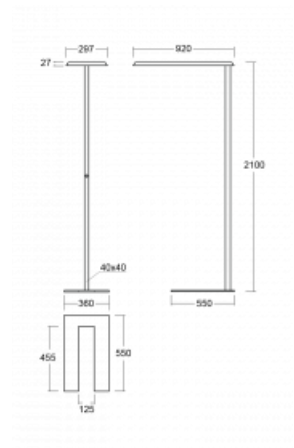

## Technický výkres

Typ montáže	Stojací
Typ vyzařování	Přímo-nepřímé
Tvar svítidla	Hranaté
Barva svítidla	Bílá
Materiál	Hliník
Životnost	L80/B20 50 000 hodin
Záruka	5 let
Popis svítidla	Svítidlo stojací
Popis zboží	Stojací svítidlo LO; flexošňůra EURO + vypínač
Rozměry	920 mm × 360 mm × 2100 mm
Světelný zdroj	LED MODUL
Druh optiky	Mikroprisma
Světelný tok*	6650 lm
Teplota chromatičnosti	3000 K teplá bílá
Měrný výkon	136 lm/W
MacAdam zdroje	3
Index podání barev	80
UGR max. X=4H Y=8H, ρ=70,50,20	16.1
Příkon svítidla*	48.8 W
Zapojení svítidla	ON/OFF
Elektrické napětí	220-240V
Frekvence	50/60Hz