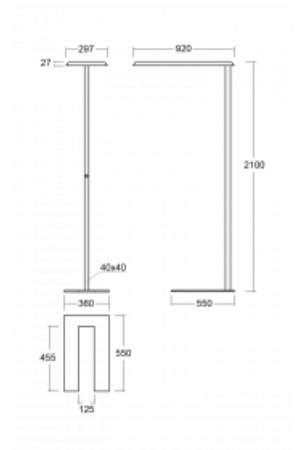

Svítidlo

Sineli

230-731I-15GGE/830, S

Obyčejným stojacím svítidlům už odzvonilo. Vytvořili jsme ideální designové svítidlo rodiny Sineli, které vám zajistí komfort při práci a zlepší vaši soustředěnost. Svítidla rodiny Sineli jsou určena jak k montáži na stůl, tak i k postavení volně do prostoru, díky čemuž můžete se svítlidly kdykoliv pohybovat dle vaší potřeby. Pevná konstrukce a váha zabraňuje náhodnému převrnutí a zajišťuje spolehlivou stabilitu. Sineli může svým tvarem připomínat kosmický koráb přilétající ze vzdálené galaxie, který může oživit jak vaši kancelář, zasedací místnost nebo soukromý byt.

Technický výkres

Typ montáže	Stojací
Typ vyzařování	Přímo-nepřímé
Tvar svítidla	Hranaté
Barva svítidla	Stříbrná
Materiál	Hliník
Životnost	L80/B20 50 000 hodin
Záruka	60 měsíců
Popis svítidla	Svítidlo stojací
Popis zboží	Stojací svítidlo LO; flexošňůra EURO + vypínač
Rozměry	920 mm × 360 mm × 2100 mm
Světelný zdroj	LED MODUL
Druh optiky	Mikroprisma
Světelný tok	6650 lm ± 10 %
Teplota chromatičnosti	3000 K teplá bílá
Měrný výkon	136 lm/W
MacAdam zdroje	3
Index podání barev	80
UGR max. X=4H Y=8H, ρ=70,50,20	16.1
Příkon svítidla	48.8 W ± 10 %
Zapojení svítidla	Předřadník nestmívatelný
Elektrické napětí	220-240V
Frekvence	50/60Hz