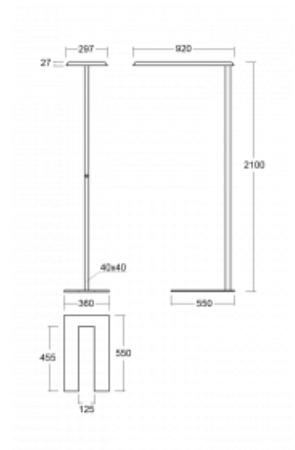

Svítidlo

Sineli

230-731I-15GGE/830, S

Obyčejným stojacím svítidlům už odzvonilo. Vytvořili jsme ideální designové svítidlo rodiny Sineli, které vám zajistí komfort při práci a zlepší vaši soustředěnost. Svítidla rodiny Sineli jsou určena jak k montáži na stůl, tak i k postavení volně do prostoru, díky čemuž můžete se svítidly kdykoliv pohybovat dle vaší potřeby. Pevná konstrukce a váha zabraňuje náhodnému převrnutí a zajišťuje spolehlivou stabilitu. Sineli může svým tvarem připomínat kosmický koráb přilétající ze vzdálené galaxie, který může oživit jak vaši kancelář, zasedací místnost nebo soukromý byt.

Technický výkres

Typ montáže	Stojací
Typ vyzařování	Přímo-nepřímé
Tvar svítidla	Hranaté
Barva svítidla	Stříbrná
Materiál	Hliník
Životnost	L80/B20 50 000 hodin
Záruka	5 let
Popis svítidla	Svítidlo stojací
Popis zboží	Stojací svítidlo LO; flexošňůra EURO + vypínač
Rozměry	920 mm × 360 mm × 2100 mm
Světelný zdroj	LED MODUL
Druh optiky	Mikroprisma
Světelný tok*	6650 lm
Teplota chromatičnosti	3000 K teplá bílá
Měrný výkon	136 lm/W
MacAdam zdroje	3
Index podání barev	80
UGR max. X=4H Y=8H, ρ=70,50,20	16.1
Příkon svítidla*	48.8 W
Zapojení svítidla	ON/OFF
Elektrické napětí	220-240V
Frekvence	50/60Hz

 **CE IP 20**

*±10 %

Křivka

Ke stažení[Montážní návod](#)[Fotografie](#)