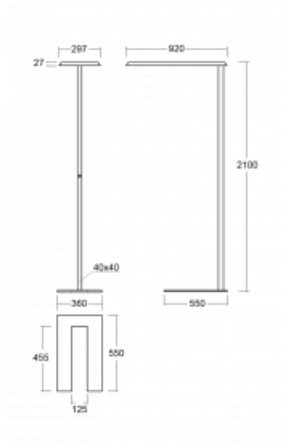

Svítidlo

Sineli

230-731I-15GGE/830, B

Obyčejným stojacím svítidlům už odzvonilo. Vytvořili jsme ideální designové svítidlo rodiny Sineli, které vám zajistí komfort při práci a zlepší vaši soustředěnost. Svítidla rodiny Sineli jsou určena jak k montáži na stůl, tak i k postavení volně do prostoru, díky čemuž můžete se svítidly kdykoliv pohybovat dle vaší potřeby. Pevná konstrukce a váha zabraňuje náhodnému převrnutí a zajišťuje spolehlivou stabilitu. Sineli může svým tvarem připomínat kosmický koráb přilétající ze vzdálené galaxie, který může oživit jak vaši kancelář, zasedací místnost nebo soukromý byt.

Technický výkres

Typ montáže	Stojací
Typ vyzařování	Přímo-nepřímé
Tvar svítidla	Hranaté
Barva svítidla	Černá
Materiál	Hliník
Životnost	L80/B20 50 000 hodin
Záruka	60 měsíců
Popis svítidla	Svítidlo stojací
Popis zboží	Stojací svítidlo LO; flexošňůra EURO + vypínač
Rozměry	920 mm × 360 mm × 2100 mm
Světelný zdroj	LED MODUL
Druh optiky	Mikroprisma
Světelný tok*	6650 lm ± 10 %
Teplota chromatičnosti	3000 K teplá bílá
Měrný výkon	136 lm/W
MacAdam zdroje	3
Index podání barev	80
UGR max. X=4H Y=8H, ρ=70,50,20	16,1
Příkon svítidla	48,8 W ± 10 %
Zapojení svítidla	Předradník nestmívatelný
Elektrické napětí	220-240V
Frekvence	50/60Hz