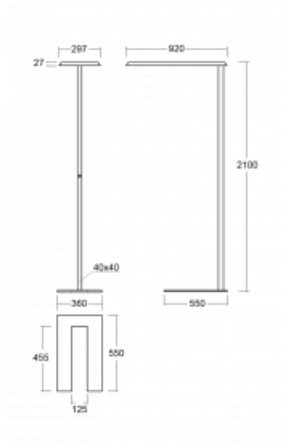

Svítidlo

Sineli

230-731I-15GGE/830, B

Obyčejným stojacím svítidlům už odzvonilo. Vytvořili jsme ideální designové svítidlo rodiny Sineli, které vám zajistí komfort při práci a zlepší vaši soustředěnost. Svítidla rodiny Sineli jsou určena jak k montáži na stůl, tak i k postavení volně do prostoru, díky čemuž můžete se svítidly kdykoliv pohybovat dle vaší potřeby. Pevná konstrukce a váha zabraňuje náhodnému převrnutí a zajišťuje spolehlivou stabilitu. Sineli může svým tvarem připomínat kosmický koráb přilétající ze vzdálené galaxie, který může oživit jak vaši kancelář, zasedací místnost nebo soukromý byt.

Technický výkres

Typ montáže	Stojací
Typ vyzařování	Přímo-nepřímé
Tvar svítidla	Hranaté
Barva svítidla	Černá
Materiál	Hliník
Životnost	L80/B20 50 000 hodin
Záruka	5 let
Popis svítidla	Svítidlo stojací
Popis zboží	Stojací svítidlo LO; flexošňůra EURO + vypínač
Rozměry	920 mm × 360 mm × 2100 mm
Světelný zdroj	LED MODUL
Druh optiky	Mikroprisma
Světelný tok*	6650 lm
Teplota chromatičnosti	3000 K teplá bílá
Měrný výkon	136 lm/W
MacAdam zdroje	3
Index podání barev	80
UGR max. X=4H Y=8H, ρ=70,50,20	16.1
Příkon svítidla*	48.8 W
Zapojení svítidla	ON/OFF
Elektrické napětí	220-240V
Frekvence	50/60Hz

CE IP 20

*±10 %

Křivka

Ke stažení[Montážní návod](#)[Fotografie](#)