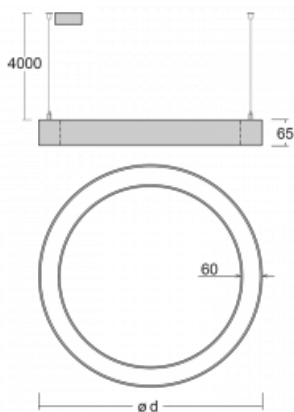

Svítidlo

Rotao60

227-5F1K-10GGE/830, S

Designové kruhové svítidlo Rotao60 nabídne velkou variaci průměrů, díky které velmi dobře pasuje do společenských a obchodních prostor. Ozdobit s ním můžete ale i obývací pokoj či zasedací místnost. Pokud svítidlo zkombinujete s mikroprismatickou optikou, pak jeho výkon dokáže překvapit i v kanceláři. V případě závěsné varianty svítidla Rotao60 do velikostního průměru 800 mm je svítidlo zavěšeno na nosných lankách, která se sbíhají do středového kalíšku, větší průměry jsou poté zavěšeny na kolmých lankách ke stropu.

Technický výkres

Typ montáže	Závěsné
Typ vyzařování	Přímo-nepřímé
Tvar svítidla	Kruhové
Barva svítidla	Stříbrná
Materiál	Hliník
Životnost	L80/B20 50 000 hodin
Záruka	60 měsíců
Popis svítidla	Svítidlo závěsné
Rozměry	ø 2980 mm × 65 mm
Světelný zdroj	LED MODUL
Druh optiky	Opálový difusor
Světelný tok*	21660 lm ± 10 %
Teplota chromatičnosti	3000 K teplá bílá
Měrný výkon	102 lm/W
MacAdam zdroje	3
Index podání barev	80
Příkon svítidla	211.9 W ± 10 %
Zapojení svítidla	Předřadník nestmívatelný
Elektrické napětí	220-240V
Frekvence	50/60Hz

  IP 20

Ke stažení

Montážní návod

Fotografie