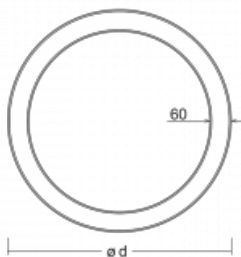

Svítidlo

Rotao60

227-5F1K-10GGD/830, W

Designové kruhové svítidlo Rotao60 nabídne velkou variaci průměrů, díky které velmi dobře pasuje do společenských a obchodních prostor. Ozdobit s ním můžete ale i obývací pokoj či zasedací místnost. Pokud svítidlo zkombinujete s mikroprismatickou optikou, pak jeho výkon dokáže překvapit i v kanceláři. V případě závěsné varianty svítidla Rotao60 do velikostního průměru 800 mm je svítidlo zavěšeno na nosných lankách, která se sbíhají do středového kalíšku, větší průměry jsou poté zavěšeny na kolmých lankách ke stropu.

Technický výkres

Typ montáže	Závěsné
Typ vyzařování	Přímo-nepřímé
Tvar svítidla	Kruhové
Barva svítidla	Bílá
Materiál	Hliník
Životnost	L80/B20 50 000 hodin
Záruka	5 let
Popis svítidla	Svítidlo závěsné
Rozměry	ø 2980 mm × 65 mm
Hmotnost	25 kg
Světelný zdroj	LED MODUL
Druh optiky	Opálový difusor
Světelný tok*	23250 lm
Teplota chromatičnosti	3000 K teplá bílá
Měrný výkon	110 lm/W
MacAdam zdroje	3
Index podání barev	80
Příkon svítidla*	211.9 W
Zapojení svítidla	DALI
Elektrické napětí	220-240V
Frekvence	50/60Hz