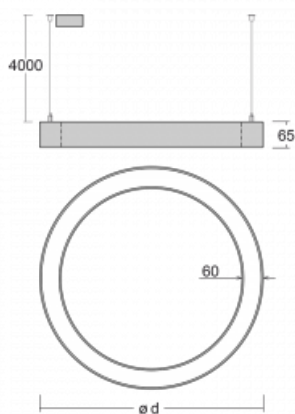

# Rotao60

227-5F1K-10GEE/840, S

Designové kruhové svítidlo Rotao60 nabídne velkou variaci průměrů, díky které velmi dobře pasuje do společenských a obchodních prostor. Ozdobit s ním můžete ale i obývací pokoj či zasedací místnost. Pokud svítidlo zkombinujete s mikroprismatickou optikou, pak jeho výkon dokáže překvapit i v kanceláři. V případě závěsné varianty svítidla Rotao60 do velikostního průměru 800 mm je svítidlo zavěšeno na nosných lankách, která se sbíhají do středového kalíšku, větší průměry jsou poté zavěšeny na kolmých lankách ke stropu.

## Technický výkres

Typ montáže	Závěsné
Typ vyzařování	Přímo-nepřímé
Tvar svítidla	Kruhové
Barva svítidla	Stříbrná
Materiál	Hliník
Životnost	L80/B20 50 000 hodin
Záruka	60 měsíců
Popis svítidla	Svítidlo závěsné
Rozměry	ø 2980 mm × 65 mm
Světelný zdroj	LED MODUL
Druh optiky	Opálový difusor
Světelný tok*	16580 lm ± 10 %
Teplota chromatičnosti	4000 K studená bílá
Měrný výkon	109 lm/W
MacAdam zdroje	3
Index podání barev	80
Příkon svítidla	152.8 W ± 10 %
Zapojení svítidla	Předřadník nestmívatelný
Elektrické napětí	220-240V
Frekvence	50/60Hz