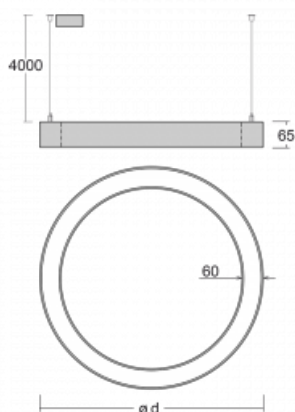

# Rotao60

227-5F1K-10GEE/840, B

Designové kruhové svítidlo Rotao60 nabídne velkou variaci průměrů, díky které velmi dobře pasuje do společenských a obchodních prostor. Ozdobit s ním můžete ale i obývací pokoj či zasedací místnost. Pokud svítidlo zkombinujete s mikroprismatickou optikou, pak jeho výkon dokáže překvapit i v kanceláři. V případě závěsné varianty svítidla Rotao60 do velikostního průměru 800 mm je svítidlo zavěšeno na nosných lankách, která se sbíhají do středového kalíšku, větší průměry jsou poté zavěšeny na kolmých lankách ke stropu.

## Technický výkres

Typ montáže	Závěsné
Typ vyzařování	Přímo-nepřímé
Tvar svítidla	Kruhové
Barva svítidla	Černá
Materiál	Hliník
Životnost	L80/B20 50 000 hodin
Záruka	5 let
Popis svítidla	Svítidlo závěsné
Rozměry	ø 2980 mm × 65 mm
Světelný zdroj	LED MODUL
Druh optiky	Opálový difusor
Světelný tok*	15370 lm
Teplota chromatičnosti	4000 K studená bílá
Měrný výkon	101 lm/W
MacAdam zdroje	3
Index podání barev	80
Příkon svítidla*	152.8 W
Zapojení svítidla	ON/OFF
Elektrické napětí	220-240V
Frekvence	50/60Hz