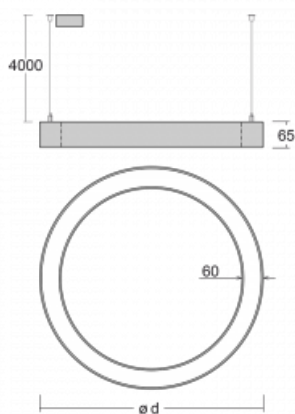

Svítidlo

Rotao60

227-5F1I-10GGE/840, B

Designové kruhové svítidlo Rotao60 nabídne velkou variaci průměrů, díky které velmi dobře pasuje do společenských a obchodních prostor. Ozdobit s ním můžete ale i obývací pokoj či zasedací místnost. Pokud svítidlo zkombinujete s mikroprismatickou optikou, pak jeho výkon dokáže překvapit i v kanceláři. V případě závěsné varianty svítidla Rotao60 do velikostního průměru 800 mm je svítidlo zavěšeno na nosných lankách, která se sbíhají do středového kalíšku, větší průměry jsou poté zavěšeny na kolmých lankách ke stropu.

Technický výkres

Typ montáže	Závěsné
Typ vyzařování	Přímo-nepřímé
Tvar svítidla	Kruhové
Barva svítidla	Černá
Materiál	Hliník
Životnost	L80/B20 50 000 hodin
Záruka	5 let
Popis svítidla	Svítidlo závěsné
Rozměry	ø 2980 mm × 65 mm
Světelný zdroj	LED MODUL
Druh optiky	Mikroprisma
Světelný tok*	17540 lm
Teplota chromatičnosti	4000 K studená bílá
Měrný výkon	83 lm/W
MacAdam zdroje	3
Index podání barev	80
Příkon svítidla*	211.9 W
Zapojení svítidla	ON/OFF
Elektrické napětí	220-240V
Frekvence	50/60Hz

⊕ CE IP 20

*±10 %

Ke stažení[Montážní návod](#)[Fotografie](#)