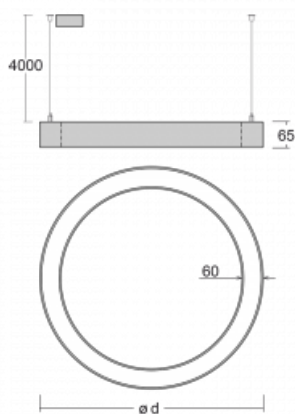

Svítidlo

Rotao60

227-5F1I-10GGD/840, W

Designové kruhové svítidlo Rotao60 nabídne velkou variaci průměrů, díky které velmi dobře pasuje do společenských a obchodních prostor. Ozdobit s ním můžete ale i obývací pokoj či zasedací místnost. Pokud svítidlo zkombinujete s mikroprismatickou optikou, pak jeho výkon dokáže překvapit i v kanceláři. V případě závěsné varianty svítidla Rotao60 do velikostního průměru 800 mm je svítidlo zavěšeno na nosných lankách, která se sbíhají do středového kalíšku, větší průměry jsou poté zavěšeny na kolmých lankách ke stropu.

Technický výkres

Typ montáže	Závěsné
Typ vyzařování	Přímo-nepřímé
Tvar svítidla	Kruhové
Barva svítidla	Bílá
Materiál	Hliník
Životnost	L80/B20 50 000 hodin
Záruka	60 měsíců
Popis svítidla	Svítidlo závěsné
Rozměry	ø 2980 mm × 65 mm
Světelný zdroj	LED MODUL
Druh optiky	Mikroprisma
Světelný tok*	20800 lm ± 10 %
Teplota chromatičnosti	4000 K studená bílá
Měrný výkon	98 lm/W
MacAdam zdroje	3
Index podání barev	80
Příkon svítidla	211.9 W ± 10 %
Zapojení svítidla	Stmívatelné DALI
Elektrické napětí	220-240V
Frekvence	50/60Hz