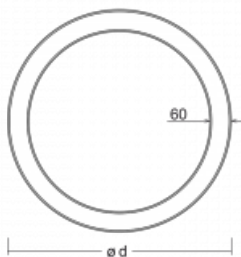

Svítidlo

Rotao60

227-5E1K-10GGE/830, W

Designové kruhové svítidlo Rotao60 nabídne velkou variaci průměrů, díky které velmi dobře pasuje do společenských a obchodních prostor. Ozdobit s ním můžete ale i obývací pokoj či zasedací místnost. Pokud svítidlo zkombinujete s mikroprismatickou optikou, pak jeho výkon dokáže překvapit i v kanceláři. V případě závěsné varianty svítidla Rotao60 do velikostního průměru 800 mm je svítidlo zavěšeno na nosných lankách, která se sbíhají do středového kalíšku, větší průměry jsou poté zavěšeny na kolmých lankách ke stropu.

Technický výkres

Typ montáže	Závěsné
Typ vyzařování	Přímo-nepřímé
Tvar svítidla	Kruhové
Barva svítidla	Bílá
Materiál	Hliník
Životnost	L80/B20 50 000 hodin
Záruka	5 let
Popis svítidla	Svítidlo závěsné
Rozměry	ø 2440 mm × 65 mm
Hmotnost	16.8 kg
Světelný zdroj	LED MODUL
Druh optiky	Opálový difusor
Světelný tok*	19750 lm
Teplota chromatičnosti	3000 K teplá bílá
Měrný výkon	110 lm/W
MacAdam zdroje	3
Index podání barev	80
Příkon svítidla*	180.1 W
Zapojení svítidla	ON/OFF
Elektrické napětí	220-240V
Frekvence	50/60Hz