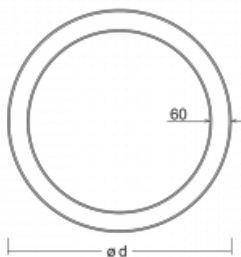

Svítidlo

Rotao60

227-5E1K-10GGD/830, W

Designové kruhové svítidlo Rotao60 nabídne velkou variaci průměrů, díky které velmi dobře pasuje do společenských a obchodních prostor. Ozdobit s ním můžete ale i obývací pokoj či zasedací místnost. Pokud svítidlo zkombinujete s mikroprismatickou optikou, pak jeho výkon dokáže překvapit i v kanceláři. V případě závěsné varianty svítidla Rotao60 do velikostního průměru 800 mm je svítidlo zavěšeno na nosných lankách, která se sbíhají do středového kalíšku, větší průměry jsou poté zavěšeny na kolmých lankách ke stropu.

Technický výkres

Typ montáže	Závěsné
Typ vyzařování	Přímo-nepřímé
Tvar svítidla	Kruhové
Barva svítidla	Bílá
Materiál	Hliník
Životnost	L80/B20 50 000 hodin
Záruka	5 let
Popis svítidla	Svítidlo závěsné
Rozměry	ø 2440 mm × 65 mm
Hmotnost	17.3 kg
Světelný zdroj	LED MODUL
Druh optiky	Opálový difusor
Světelný tok*	19750 lm
Teplota chromatičnosti	3000 K teplá bílá
Měrný výkon	110 lm/W
MacAdam zdroje	3
Index podání barev	80
Příkon svítidla*	180.1 W
Zapojení svítidla	DALI
Elektrické napětí	220-240V
Frekvence	50/60Hz