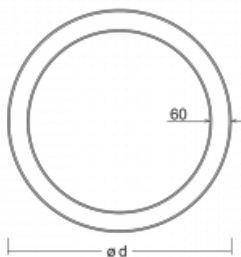

Svítidlo

Rotao60

227-5E1K-10GGD/830, S

Designové kruhové svítidlo Rotao60 nabídne velikou variaci průměrů, díky které velmi dobře pasuje do společenských a obchodních prostor. Ozdobit s ním můžete ale i obývací pokoj či zasedací místnost. Pokud svítidlo zkombinujete s mikroprismatickou optikou, pak jeho výkon dokáže překvapit i v kanceláři. V případě závěsné varianty svítidla Rotao60 do velikostního průměru 800 mm je svítidlo zavěšeno na nosných lankách, která se sbíhají do středového kalíšku, větší průměry jsou poté zavěšeny na kolmých lankách ke stropu.

Technický výkres

Typ montáže	Závěsné
Typ vyzařování	Přímo-nepřímé
Tvar svítidla	Kruhové
Barva svítidla	Stříbrná
Materiál	Hliník
Životnost	L80/B20 50 000 hodin
Záruka	5 let
Popis svítidla	Svítidlo závěsné
Rozměry	ø 2440 mm × 65 mm
Hmotnost	17.3 kg
Světelný zdroj	LED MODUL
Druh optiky	Opálový difusor
Světelný tok*	18460 lm
Teplota chromatičnosti	3000 K teplá bílá
Měrný výkon	102 lm/W
MacAdam zdroje	3
Index podání barev	80
Příkon svítidla*	180.1 W
Zapojení svítidla	DALI
Elektrické napětí	220-240V
Frekvence	50/60Hz