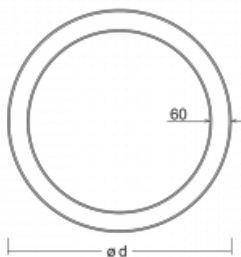

Svítidlo

Rotao60

227-5E1K-10GGD/830, S

Designové kruhové svítidlo Rotao60 nabídne velkou variaci průměrů, díky které velmi dobře pasuje do společenských a obchodních prostor. Ozdobit s ním můžete ale i obývací pokoj či zasedací místnost. Pokud svítidlo zkombinujete s mikroprismatickou optikou, pak jeho výkon dokáže překvapit i v kanceláři. V případě závěsné varianty svítidla Rotao60 do velikostního průměru 800 mm je svítidlo zavěšeno na nosných lankách, která se sbíhají do středového kalíšku, větší průměry jsou poté zavěšeny na kolmých lankách ke stropu.

Technický výkres

Typ montáže	Závěsné
Typ vyzařování	Přímo-nepřímé
Tvar svítidla	Kruhové
Barva svítidla	Stříbrná
Materiál	Hliník
Životnost	L80/B20 50 000 hodin
Záruka	60 měsíců
Popis svítidla	Svítidlo závěsné
Rozměry	ø 2440 mm × 65 mm
Hmotnost	17.3 kg
Světelný zdroj	LED MODUL
Druh optiky	Opálový difusor
Světelný tok*	18460 lm ± 10 %
Teplota chromatičnosti	3000 K teplá bílá
Měrný výkon	102 lm/W
MacAdam zdroje	3
Index podání barev	80
Příkon svítidla	180.1 W ± 10 %
Zapojení svítidla	Stmívatelné DALI
Elektrické napětí	220-240V
Frekvence	50/60Hz