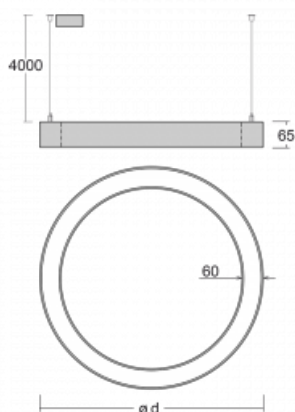

Svítidlo

Rotao60

227-5E1K-10GEE/840, W

Designové kruhové svítidlo Rotao60 nabídne velkou variaci průměrů, díky které velmi dobře pasuje do společenských a obchodních prostor. Ozdobit s ním můžete ale i obývací pokoj či zasedací místnost. Pokud svítidlo zkombinujete s mikroprismatickou optikou, pak jeho výkon dokáže překvapit i v kanceláři. V případě závěsné varianty svítidla Rotao60 do velikostního průměru 800 mm je svítidlo zavěšeno na nosných lankách, která se sbíhají do středového kalíšku, větší průměry jsou poté zavěšeny na kolmých lankách ke stropu.

Technický výkres

Typ montáže	Závěsné
Typ vyzařování	Přímo-nepřímé
Tvar svítidla	Kruhové
Barva svítidla	Bílá
Materiál	Hliník
Životnost	L80/B20 50 000 hodin
Záruka	60 měsíců
Popis svítidla	Svítidlo závěsné
Rozměry	ø 2440 mm × 65 mm
Světelný zdroj	LED MODUL
Druh optiky	Opálový difusor
Světelný tok	15120 lm ± 10 %
Teplota chromatičnosti	4000 K studená bílá
Měrný výkon	116 lm/W
MacAdam zdroje	3
Index podání barev	80
Příkon svítidla	129.9 W ± 10 %
Zapojení svítidla	Předřadník nestmívatelný
Elektrické napětí	220-240V
Frekvence	50/60Hz