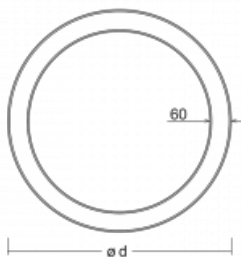

Svítidlo

Rotao60

227-5E1K-10GEE/830, W

Designové kruhové svítidlo Rotao60 nabídne velkou variaci průměrů, díky které velmi dobře pasuje do společenských a obchodních prostor. Ozdobit s ním můžete ale i obývací pokoj či zasedací místnost. Pokud svítidlo zkombinujete s mikroprismatickou optikou, pak jeho výkon dokáže překvapit i v kanceláři. V případě závěsné varianty svítidla Rotao60 do velikostního průměru 800 mm je svítidlo zavěšeno na nosných lankách, která se sbíhají do středového kalíšku, větší průměry jsou poté zavěšeny na kolmých lankách ke stropu.

Technický výkres

Typ montáže	Závěsné
Typ vyzařování	Přímo-nepřímé
Tvar svítidla	Kruhové
Barva svítidla	Bílá
Materiál	Hliník
Životnost	L80/B20 50 000 hodin
Záruka	5 let
Popis svítidla	Svítidlo závěsné
Rozměry	ø 2440 mm × 65 mm
Hmotnost	13.1 kg
Světelný zdroj	LED MODUL
Druh optiky	Opálový difusor
Světelný tok*	14400 lm
Teplota chromatičnosti	3000 K teplá bílá
Měrný výkon	111 lm/W
MacAdam zdroje	3
Index podání barev	80
Příkon svítidla*	129.9 W
Zapojení svítidla	ON/OFF
Elektrické napětí	220-240V
Frekvence	50/60Hz