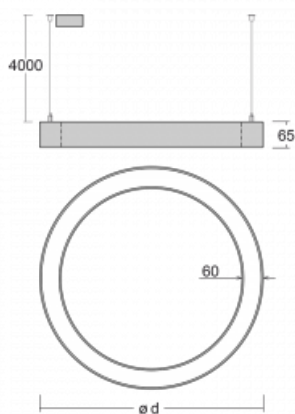

# Rotao60

227-5E1I-10GGE/840, B

Designové kruhové svítidlo Rotao60 nabídne velkou variaci průměrů, díky které velmi dobře pasuje do společenských a obchodních prostor. Ozdobit s ním můžete ale i obývací pokoj či zasedací místnost. Pokud svítidlo zkombinujete s mikroprismatickou optikou, pak jeho výkon dokáže překvapit i v kanceláři. V případě závěsné varianty svítidla Rotao60 do velikostního průměru 800 mm je svítidlo zavěšeno na nosných lankách, která se sbíhají do středového kalíšku, větší průměry jsou poté zavěšeny na kolmých lankách ke stropu.

## Technický výkres

Typ montáže	Závěsné
Typ vyzařování	Přímo-nepřímé
Tvar svítidla	Kruhové
Barva svítidla	Černá
Materiál	Hliník
Životnost	L80/B20 50 000 hodin
Záruka	5 let
Popis svítidla	Svítidlo závěsné
Rozměry	ø 2440 mm × 65 mm
Hmotnost	17 kg
Světelný zdroj	LED MODUL
Druh optiky	Mikroprisma
Světelný tok*	15150 lm
Teplota chromatičnosti	4000 K studená bílá
Měrný výkon	84 lm/W
MacAdam zdroje	3
Index podání barev	80
Příkon svítidla*	180.1 W
Zapojení svítidla	ON/OFF
Elektrické napětí	220-240V
Frekvence	50/60Hz