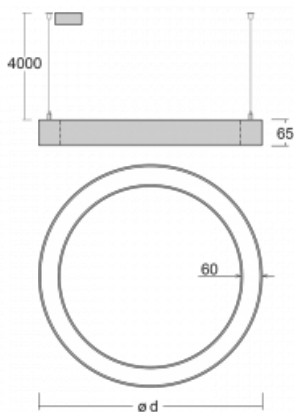

# Rotao60

227-5E1I-10GGD/840, B

Designové kruhové svítidlo Rotao60 nabídne velkou variaci průměrů, díky které velmi dobře pasuje do společenských a obchodních prostor. Ozdobit s ním můžete ale i obývací pokoj či zasedací místnost. Pokud svítidlo zkombinujete s mikroprismatickou optikou, pak jeho výkon dokáže překvapit i v kanceláři. V případě závěsné varianty svítidla Rotao60 do velikostního průměru 800 mm je svítidlo zavěšeno na nosných lankách, která se sbíhají do středového kalíšku, větší průměry jsou poté zavěšeny na kolmých lankách ke stropu.

## Technický výkres

Typ montáže	Závěsné
Typ vyzařování	Přímo-nepřímé
Tvar svítidla	Kruhové
Barva svítidla	Černá
Materiál	Hliník
Životnost	L80/B20 50 000 hodin
Záruka	5 let
Popis svítidla	Svítidlo závěsné
Rozměry	ø 2440 mm × 65 mm
Světelný zdroj	LED MODUL
Druh optiky	Mikroprisma
Světelný tok*	15150 lm
Teplota chromatičnosti	4000 K studená bílá
Měrný výkon	84 lm/W
MacAdam zdroje	3
Index podání barev	80
Příkon svítidla*	180.1 W
Zapojení svítidla	DALI
Elektrické napětí	220-240V
Frekvence	50/60Hz