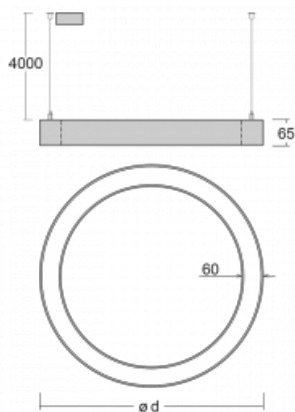

Svítidlo

Rotao60

227-5E1I-10GEE/840, S

Designové kruhové svítidlo Rotao60 nabídne velkou variaci průměrů, díky které velmi dobře pasuje do společenských a obchodních prostor. Ozdobit s ním můžete ale i obývací pokoj či zasedací místnost. Pokud svítidlo zkombinujete s mikroprismatickou optikou, pak jeho výkon dokáže překvapit i v kanceláři. V případě závěsné varianty svítidla Rotao60 do velikostního průměru 800 mm je svítidlo zavěšeno na nosných lankách, která se sbíhají do středového kalíšku, větší průměry jsou poté zavěšeny na kolmých lankách ke stropu.

Technický výkres

Typ montáže	Závěsné
Typ vyzařování	Přímo-nepřímé
Tvar svítidla	Kruhové
Barva svítidla	Stříbrná
Materiál	Hliník
Životnost	L80/B20 50 000 hodin
Záruka	60 měsíců
Popis svítidla	Svítidlo závěsné
Rozměry	ø 2440 mm × 65 mm
Světelný zdroj	LED MODUL
Druh optiky	Mikroprisma
Světelný tok*	12030 lm ± 10 %
Teplota chromatičnosti	4000 K studená bílá
Měrný výkon	93 lm/W
MacAdam zdroje	3
Index podání barev	80
Příkon svítidla	129.9 W ± 10 %
Zapojení svítidla	Předřadník nestmívatelný
Elektrické napětí	220-240V
Frekvence	50/60Hz