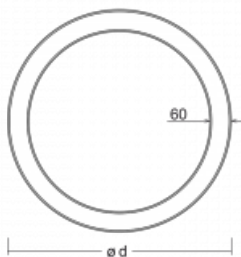

# Rotao60

227-5D1K-10GGE/840, W

Designové kruhové svítidlo Rotao60 nabídne velkou variaci průměrů, díky které velmi dobře pasuje do společenských a obchodních prostor. Ozdobit s ním můžete ale i obývací pokoj či zasedací místnost. Pokud svítidlo zkombinujete s mikroprismatickou optikou, pak jeho výkon dokáže překvapit i v kanceláři. V případě závěsné varianty svítidla Rotao60 do velikostního průměru 800 mm je svítidlo zavěšeno na nosných lankách, která se sbíhají do středového kalíšku, větší průměry jsou poté zavěšeny na kolmých lankách ke stropu.

## Technický výkres

Typ montáže	Závěsné
Typ vyzařování	Přímo-nepřímé
Tvar svítidla	Kruhové
Barva svítidla	Bílá
Materiál	Hliník
Životnost	L80/B20 50 000 hodin
Záruka	5 let
Popis svítidla	Svítidlo závěsné
Rozměry	ø 2050 mm × 65 mm
Hmotnost	13.3 kg
Světelný zdroj	LED MODUL
Druh optiky	Opálový difusor
Světelný tok*	17070 lm
Teplota chromatičnosti	4000 K studená bílá
Měrný výkon	115 lm/W
MacAdam zdroje	3
Index podání barev	80
Příkon svítidla*	148.3 W
Zapojení svítidla	ON/OFF
Elektrické napětí	220-240V
Frekvence	50/60Hz