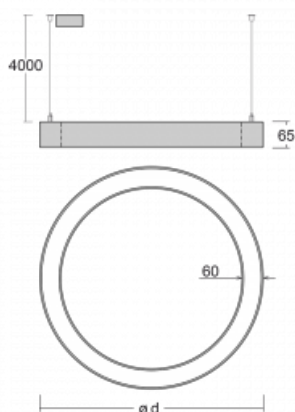

Svítidlo

Rotao60

227-5D1K-10GEE/840, S

Designové kruhové svítidlo Rotao60 nabídne velkou variaci průměrů, díky které velmi dobře pasuje do společenských a obchodních prostor. Ozdobit s ním můžete ale i obývací pokoj či zasedací místnost. Pokud svítidlo zkombinujete s mikroprismatickou optikou, pak jeho výkon dokáže překvapit i v kanceláři. V případě závěsné varianty svítidla Rotao60 do velikostního průměru 800 mm je svítidlo zavěšeno na nosných lankách, která se sbíhají do středového kalíšku, větší průměry jsou poté zavěšeny na kolmých lankách ke stropu.

Technický výkres

Typ montáže	Závěsné
Typ vyzařování	Přímo-nepřímé
Tvar svítidla	Kruhové
Barva svítidla	Stříbrná
Materiál	Hliník
Životnost	L80/B20 50 000 hodin
Záruka	5 let
Popis svítidla	Svítidlo závěsné
Rozměry	ø 2050 mm × 65 mm
Světelný zdroj	LED MODUL
Druh optiky	Opálový difusor
Světelný tok*	11620 lm
Teplota chromatičnosti	4000 K studená bílá
Měrný výkon	109 lm/W
MacAdam zdroje	3
Index podání barev	80
Příkon svítidla*	107 W
Zapojení svítidla	ON/OFF
Elektrické napětí	220-240V
Frekvence	50/60Hz