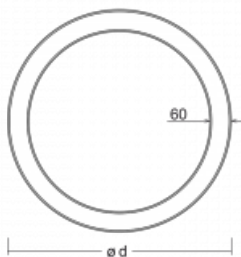

Svítidlo

Rotao60

227-5D1K-10GED/840, W

Designové kruhové svítidlo Rotao60 nabídne velkou variaci průměrů, díky které velmi dobře pasuje do společenských a obchodních prostor. Ozdobit s ním můžete ale i obývací pokoj či zasedací místnost. Pokud svítidlo zkombinujete s mikroprismatickou optikou, pak jeho výkon dokáže překvapit i v kanceláři. V případě závěsné varianty svítidla Rotao60 do velikostního průměru 800 mm je svítidlo zavěšeno na nosných lankách, která se sbíhají do středového kalíšku, větší průměry jsou poté zavěšeny na kolmých lankách ke stropu.

Technický výkres

Typ montáže	Závěsné
Typ vyzařování	Přímo-nepřímé
Tvar svítidla	Kruhové
Barva svítidla	Bílá
Materiál	Hliník
Životnost	L80/B20 50 000 hodin
Záruka	5 let
Popis svítidla	Svítidlo závěsné
Rozměry	ø 2050 mm × 65 mm
Hmotnost	15.9 kg
Světelný zdroj	LED MODUL

Druh optiky	Opálový difusor
Světelný tok*	12460 lm
Teplota chromatičnosti	4000 K studená bílá
Měrný výkon	116 lm/W
MacAdam zdroje	3
Index podání barev	80

Příkon svítidla*	107 W
Zapojení svítidla	DALI
Elektrické napětí	220-240V
Frekvence	50/60Hz