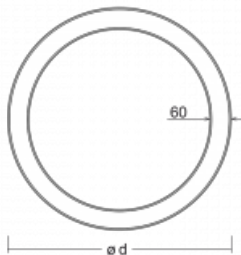

# Rotao60

227-5D1K-10GED/840, S

Designové kruhové svítidlo Rotao60 nabídne velkou variaci průměrů, díky které velmi dobře pasuje do společenských a obchodních prostor. Ozdobit s ním můžete ale i obývací pokoj či zasedací místnost. Pokud svítidlo zkombinujete s mikroprismatickou optikou, pak jeho výkon dokáže překvapit i v kanceláři. V případě závěsné varianty svítidla Rotao60 do velikostního průměru 800 mm je svítidlo zavěšeno na nosných lankách, která se sbíhají do středového kalíšku, větší průměry jsou poté zavěšeny na kolmých lankách ke stropu.

## Technický výkres

Typ montáže	Závěsné
Typ vyzařování	Přímo-nepřímé
Tvar svítidla	Kruhové
Barva svítidla	Stříbrná
Materiál	Hliník
Životnost	L80/B20 50 000 hodin
Záruka	5 let
Popis svítidla	Svítidlo závěsné
Rozměry	ø 2050 mm × 65 mm
Hmotnost	15.9 kg
Světelný zdroj	LED MODUL
Druh optiky	Opálový difusor
Světelný tok*	11620 lm
Teplota chromatičnosti	4000 K studená bílá
Měrný výkon	109 lm/W
MacAdam zdroje	3
Index podání barev	80
Příkon svítidla*	107 W
Zapojení svítidla	DALI
Elektrické napětí	220-240V
Frekvence	50/60Hz