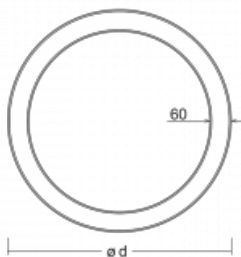

# Rotao60

227-5D1K-10GED/830, W

Designové kruhové svítidlo Rotao60 nabídne velkou variaci průměrů, díky které velmi dobře pasuje do společenských a obchodních prostor. Ozdobit s ním můžete ale i obývací pokoj či zasedací místnost. Pokud svítidlo zkombinujete s mikroprismatickou optikou, pak jeho výkon dokáže překvapit i v kanceláři. V případě závěsné varianty svítidla Rotao60 do velikostního průměru 800 mm je svítidlo zavěšeno na nosných lankách, která se sbíhají do středového kalíšku, větší průměry jsou poté zavěšeny na kolmých lankách ke stropu.

## Technický výkres

Typ montáže	Závěsné
Typ vyzařování	Přímo-nepřímé
Tvar svítidla	Kruhové
Barva svítidla	Bílá
Materiál	Hliník
Životnost	L80/B20 50 000 hodin
Záruka	5 let
Popis svítidla	Svítidlo závěsné
Rozměry	ø 2050 mm × 65 mm
Hmotnost	15.5 kg
Světelný zdroj	LED MODUL
Druh optiky	Opálový difusor
Světelný tok*	11870 lm
Teplota chromatičnosti	3000 K teplá bílá
Měrný výkon	111 lm/W
MacAdam zdroje	3
Index podání barev	80
Příkon svítidla*	107 W
Zapojení svítidla	DALI
Elektrické napětí	220-240V
Frekvence	50/60Hz