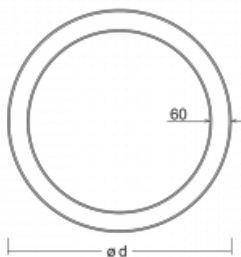

Svítidlo

Rotao60

227-5D1K-10GED/830, S

Designové kruhové svítidlo Rotao60 nabídne velkou variaci průměrů, díky které velmi dobře pasuje do společenských a obchodních prostor. Ozdobit s ním můžete ale i obývací pokoj či zasedací místnost. Pokud svítidlo zkombinujete s mikroprismatickou optikou, pak jeho výkon dokáže překvapit i v kanceláři. V případě závěsné varianty svítidla Rotao60 do velikostního průměru 800 mm je svítidlo zavěšeno na nosných lankách, která se sbíhají do středového kalíšku, větší průměry jsou poté zavěšeny na kolmých lankách ke stropu.

Technický výkres

Typ montáže	Závěsné
Typ vyzařování	Přímo-nepřímé
Tvar svítidla	Kruhové
Barva svítidla	Stříbrná
Materiál	Hliník
Životnost	L80/B20 50 000 hodin
Záruka	5 let
Popis svítidla	Svítidlo závěsné
Rozměry	ø 2050 mm × 65 mm
Hmotnost	15.5 kg
Světelný zdroj	LED MODUL
Druh optiky	Opálový difusor
Světelný tok*	11070 lm
Teplota chromatičnosti	3000 K teplá bílá
Měrný výkon	103 lm/W
MacAdam zdroje	3
Index podání barev	80
Příkon svítidla*	107 W
Zapojení svítidla	DALI
Elektrické napětí	220-240V
Frekvence	50/60Hz