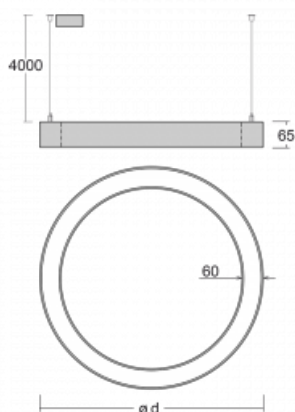

# Rotao60

227-5D1I-10GGE/830, S

Designové kruhové svítidlo Rotao60 nabídne velkou variaci průměrů, díky které velmi dobře pasuje do společenských a obchodních prostor. Ozdobit s ním můžete ale i obývací pokoj či zasedací místnost. Pokud svítidlo zkombinujete s mikroprismatickou optikou, pak jeho výkon dokáže překvapit i v kanceláři. V případě závěsné varianty svítidla Rotao60 do velikostního průměru 800 mm je svítidlo zavěšeno na nosných lankách, která se sbíhají do středového kalíšku, větší průměry jsou poté zavěšeny na kolmých lankách ke stropu.

## Technický výkres

Typ montáže	Závěsné
Typ vyzařování	Přímo-nepřímé
Tvar svítidla	Kruhové
Barva svítidla	Stříbrná
Materiál	Hliník
Životnost	L80/B20 50 000 hodin
Záruka	5 let
Popis svítidla	Svítidlo závěsné
Rozměry	ø 2050 mm × 65 mm
Hmotnost	15.5 kg
Světelný zdroj	LED MODUL
Druh optiky	Mikroprisma
Světelný tok*	12850 lm
Teplota chromatičnosti	3000 K teplá bílá
Měrný výkon	87 lm/W
MacAdam zdroje	3
Index podání barev	80
Příkon svítidla*	148.3 W
Zapojení svítidla	ON/OFF
Elektrické napětí	220-240V
Frekvence	50/60Hz