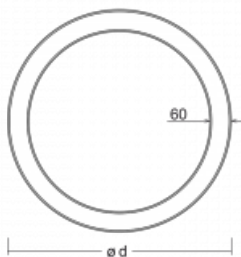

# Rotao60

227-5D1I-10GGD/840, W

Designové kruhové svítidlo Rotao60 nabídne velkou variaci průměrů, díky které velmi dobře pasuje do společenských a obchodních prostor. Ozdobit s ním můžete ale i obývací pokoj či zasedací místnost. Pokud svítidlo zkombinujete s mikroprismatickou optikou, pak jeho výkon dokáže překvapit i v kanceláři. V případě závěsné varianty svítidla Rotao60 do velikostního průměru 800 mm je svítidlo zavěšeno na nosných lankách, která se sbíhají do středového kalíšku, větší průměry jsou poté zavěšeny na kolmých lankách ke stropu.

## Technický výkres

Typ montáže	Závěsné
Typ vyzařování	Přímo-nepřímé
Tvar svítidla	Kruhové
Barva svítidla	Bílá
Materiál	Hliník
Životnost	L80/B20 50 000 hodin
Záruka	60 měsíců
Popis svítidla	Svítidlo závěsné
Rozměry	ø 2050 mm × 65 mm
Hmotnost	16 kg
Světelný zdroj	LED MODUL
Druh optiky	Mikroprisma
Světelný tok	14600 lm ± 10 %
Teplota chromatičnosti	4000 K studená bílá
Měrný výkon	98 lm/W
MacAdam zdroje	3
Index podání barev	80
Příkon svítidla	148.3 W ± 10 %
Zapojení svítidla	Stmívatelné DALI
Elektrické napětí	220-240V
Frekvence	50/60Hz