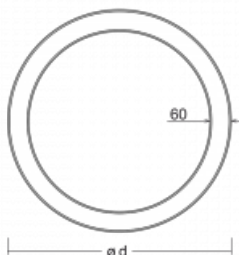

Svítidlo

Rotao60

227-5D1I-10GGD/830, W

Designové kruhové svítidlo Rotao60 nabídne velkou variaci průměrů, díky které velmi dobře pasuje do společenských a obchodních prostor. Ozdobit s ním můžete ale i obývací pokoj či zasedací místnost. Pokud svítidlo zkombinujete s mikroprismatickou optikou, pak jeho výkon dokáže překvapit i v kanceláři. V případě závěsné varianty svítidla Rotao60 do velikostního průměru 800 mm je svítidlo zavěšeno na nosných lankách, která se sbíhají do středového kalíšku, větší průměry jsou poté zavěšeny na kolmých lankách ke stropu.

Technický výkres

Typ montáže	Závěsné
Typ vyzařování	Přímo-nepřímé
Tvar svítidla	Kruhové
Barva svítidla	Bílá
Materiál	Hliník
Životnost	L80/B20 50 000 hodin
Záruka	5 let
Popis svítidla	Svítidlo závěsné
Rozměry	ø 2050 mm × 65 mm
Hmotnost	16 kg
Světelný zdroj	LED MODUL
Druh optiky	Mikroprisma
Světelný tok*	13920 lm
Teplota chromatičnosti	3000 K teplá bílá
Měrný výkon	94 lm/W
MacAdam zdroje	3
Index podání barev	80
Příkon svítidla*	148.3 W
Zapojení svítidla	DALI
Elektrické napětí	220-240V
Frekvence	50/60Hz