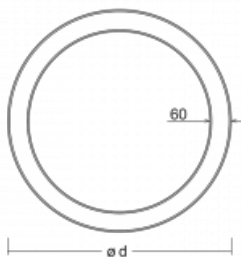

Svítidlo

Rotao60

227-5D1I-10GED/840, W

Designové kruhové svítidlo Rotao60 nabídne velkou variaci průměrů, díky které velmi dobře pasuje do společenských a obchodních prostor. Ozdobit s ním můžete ale i obývací pokoj či zasedací místnost. Pokud svítidlo zkombinujete s mikroprismatickou optikou, pak jeho výkon dokáže překvapit i v kanceláři. V případě závěsné varianty svítidla Rotao60 do velikostního průměru 800 mm je svítidlo zavěšeno na nosných lankách, která se sbíhají do středového kalíšku, větší průměry jsou poté zavěšeny na kolmých lankách ke stropu.

Technický výkres

Typ montáže	Závěsné
Typ vyzařování	Přímo-nepřímé
Tvar svítidla	Kruhové
Barva svítidla	Bílá
Materiál	Hliník
Životnost	L80/B20 50 000 hodin
Záruka	5 let
Popis svítidla	Svítidlo závěsné
Rozměry	ø 2050 mm × 65 mm
Hmotnost	13,4 kg
Světelný zdroj	LED MODUL
Druh optiky	Mikroprisma
Světelný tok*	10660 lm
Teplota chromatičnosti	4000 K studená bílá
Měrný výkon	100 lm/W
MacAdam zdroje	3
Index podání barev	80
Příkon svítidla*	107 W
Zapojení svítidla	DALI
Elektrické napětí	220-240V
Frekvence	50/60Hz