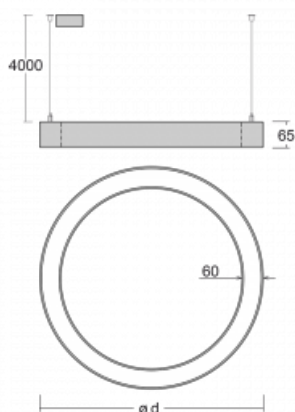

Svítidlo

Rotao60

227-5D1I-10GED/840, W

Designové kruhové svítidlo Rotao60 nabídne velkou variaci průměrů, díky které velmi dobře pasuje do společenských a obchodních prostor. Ozdobit s ním můžete ale i obývací pokoj či zasedací místnost. Pokud svítidlo zkombinujete s mikroprismatickou optikou, pak jeho výkon dokáže překvapit i v kanceláři. V případě závěsné varianty svítidla Rotao60 do velikostního průměru 800 mm je svítidlo zavěšeno na nosných lankách, která se sbíhají do středového kalíšku, větší průměry jsou poté zavěšeny na kolmých lankách ke stropu.

Technický výkres

Typ montáže	Závěsné
Typ vyzařování	Přímo-nepřímé
Tvar svítidla	Kruhové
Barva svítidla	Bílá
Materiál	Hliník
Životnost	L80/B20 50 000 hodin
Záruka	60 měsíců
Popis svítidla	Svítidlo závěsné
Rozměry	ø 2050 mm × 65 mm
Hmotnost	13,4 kg
Světelný zdroj	LED MODUL
Druh optiky	Mikroprisma
Světelný tok	10660 lm ± 10 %
Teplota chromatičnosti	4000 K studená bílá
Měrný výkon	100 lm/W
MacAdam zdroje	3
Index podání barev	80
Příkon svítidla	107 W ± 10 %
Zapojení svítidla	Stmívatelné DALI
Elektrické napětí	220-240V
Frekvence	50/60Hz