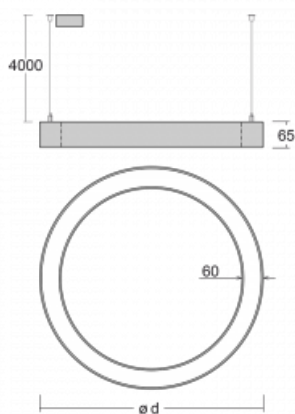

Svítidlo

Rotao60

227-5C1K-10GGE/840, W

Designové kruhové svítidlo Rotao60 nabídne velkou variaci průměrů, díky které velmi dobře pasuje do společenských a obchodních prostor. Ozdobit s ním můžete ale i obývací pokoj či zasedací místnost. Pokud svítidlo zkombinujete s mikroprismatickou optikou, pak jeho výkon dokáže překvapit i v kanceláři. V případě závěsné varianty svítidla Rotao60 do velikostního průměru 800 mm je svítidlo zavěšeno na nosných lankách, která se sbíhají do středového kalíšku, větší průměry jsou poté zavěšeny na kolmých lankách ke stropu.

Technický výkres

Typ montáže	Závěsné
Typ vyzařování	Přímo-nepřímé
Tvar svítidla	Kruhové
Barva svítidla	Bílá
Materiál	Hliník
Životnost	L80/B20 50 000 hodin
Záruka	5 let
Popis svítidla	Svítidlo závěsné
Rozměry	ø 1515 mm × 65 mm
Hmotnost	12.4 kg
Světelný zdroj	LED MODUL
Druh optiky	Opálový difusor
Světelný tok*	12190 lm
Teplota chromatičnosti	4000 K studená bílá
Měrný výkon	115 lm/W
MacAdam zdroje	3
Index podání barev	80
UGR max. X=4H Y=8H, ρ=70,50,20	23.5
Příkon svítidla*	105.9 W
Zapojení svítidla	ON/OFF
Elektrické napětí	220-240V
Frekvence	50/60Hz

 CE IP 20

*±10 %

Křivka

Ke stažení[Montážní návod](#)[Fotografie](#)