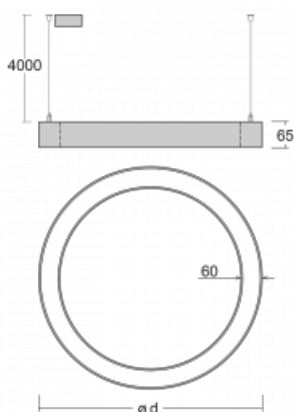

Svítidlo

Rotao60

227-5C1K-10GGD/830, W

Designové kruhové svítidlo Rotao60 nabídne velkou variaci průměrů, díky které velmi dobře pasuje do společenských a obchodních prostor. Ozdobit s ním můžete ale i obývací pokoj či zasedací místnost. Pokud svítidlo zkombinujete s mikroprismatickou optikou, pak jeho výkon dokáže překvapit i v kanceláři. V případě závěsné varianty svítidla Rotao60 do velikostního průměru 800 mm je svítidlo zavěšeno na nosných lankách, která se sbíhají do středového kalíšku, větší průměry jsou poté zavěšeny na kolmých lankách ke stropu.

Technický výkres

Typ montáže	Závěsné
Typ vyzařování	Přímo-nepřímé
Tvar svítidla	Kruhové
Barva svítidla	Bílá
Materiál	Hliník
Životnost	L80/B20 50 000 hodin
Záruka	60 měsíců
Popis svítidla	Svítidlo závěsné
Rozměry	ø 1515 mm × 65 mm
Hmotnost	14.5 kg
Světelný zdroj	LED MODUL
Druh optiky	Opálový difusor
Světelný tok*	11620 lm ± 10 %
Teplota chromatičnosti	3000 K teplá bílá
Měrný výkon	110 lm/W
MacAdam zdroje	3
Index podání barev	80
UGR max. X=4H Y=8H, ρ=70,50,20	23.3
Příkon svítidla	105.9 W ± 10 %
Zapojení svítidla	Stmívatelné DALI
Elektrické napětí	220-240V
Frekvence	50/60Hz