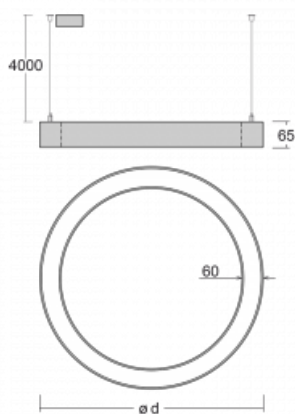

Svítidlo

Rotao60

227-5C1K-10GGD/830, S

Designové kruhové svítidlo Rotao60 nabídne velkou variaci průměrů, díky které velmi dobře pasuje do společenských a obchodních prostor. Ozdobit s ním můžete ale i obývací pokoj či zasedací místnost. Pokud svítidlo zkombinujete s mikroprismatickou optikou, pak jeho výkon dokáže překvapit i v kanceláři. V případě závěsné varianty svítidla Rotao60 do velikostního průměru 800 mm je svítidlo zavěšeno na nosných lankách, která se sbíhají do středového kalíšku, větší průměry jsou poté zavěšeny na kolmých lankách ke stropu.

Technický výkres

Typ montáže	Závěsné
Typ vyzařování	Přímo-nepřímé
Tvar svítidla	Kruhové
Barva svítidla	Stříbrná
Materiál	Hliník
Životnost	L80/B20 50 000 hodin
Záruka	60 měsíců
Popis svítidla	Svítidlo závěsné
Rozměry	ø 1515 mm × 65 mm
Hmotnost	14.5 kg
Světelný zdroj	LED MODUL
Druh optiky	Opálový difusor
Světelný tok*	10830 lm ± 10 %
Teplota chromatičnosti	3000 K teplá bílá
Měrný výkon	102 lm/W
MacAdam zdroje	3
Index podání barev	80
UGR max. X=4H Y=8H, ρ=70,50,20	23.3
Příkon svítidla	105.9 W ± 10 %
Zapojení svítidla	Stmívatelné DALI
Elektrické napětí	220-240V
Frekvence	50/60Hz