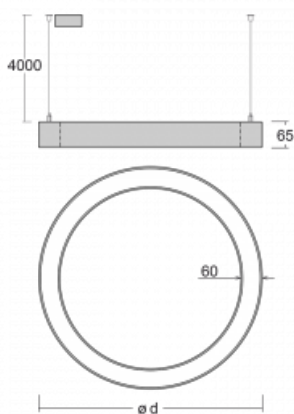

Svítidlo

Rotao60

227-5C1K-10GEE/830, W

Designové kruhové svítidlo Rotao60 nabídne velkou variaci průměrů, díky které velmi dobře pasuje do společenských a obchodních prostor. Ozdobit s ním můžete ale i obývací pokoj či zasedací místnost. Pokud svítidlo zkombinujete s mikroprismatickou optikou, pak jeho výkon dokáže překvapit i v kanceláři. V případě závěsné varianty svítidla Rotao60 do velikostního průměru 800 mm je svítidlo zavěšeno na nosných lankách, která se sbíhají do středového kalíšku, větší průměry jsou poté zavěšeny na kolmých lankách ke stropu.

Technický výkres

| | |
|-----------------------------------|----------------------|
| Typ montáže | Závěsné |
| Typ vyzařování | Přímo-nepřímé |
| Tvar svítidla | Kruhové |
| Barva svítidla | Bílá |
| Materiál | Hliník |
| Životnost | L80/B20 50 000 hodin |
| Záruka | 5 let |
| Popis svítidla | Svítidlo závěsné |
| Rozměry | ø 1515 mm × 65 mm |
| Hmotnost | 12.6 kg |
| Světelný zdroj | LED MODUL |
| Druh optiky | Opálový difusor |
| Světelný tok* | 8480 lm |
| Teplota chromatičnosti | 3000 K teplá bílá |
| Měrný výkon | 111 lm/W |
| MacAdam zdroje | 3 |
| Index podání barev | 80 |
| UGR max. X=4H Y=8H, ρ=70,50,20 | 22.2 |
| Příkon svítidla* | 76.4 W |
| Zapojení svítidla | ON/OFF |
| Elektrické napětí | 220-240V |
| Frekvence | 50/60Hz |

 **CE IP 20**

*±10 %

Křivka

Ke stažení[Montážní návod](#)[Fotografie](#)