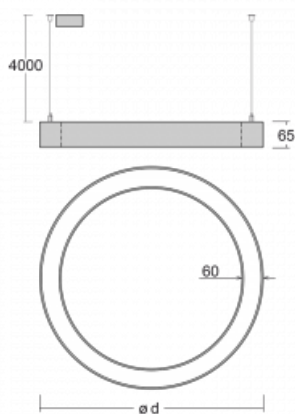

Svítidlo

Rotao60

227-5C1K-10GEE/830, S

Designové kruhové svítidlo Rotao60 nabídne velkou variaci průměrů, díky které velmi dobře pasuje do společenských a obchodních prostor. Ozdobit s ním můžete ale i obývací pokoj či zasedací místnost. Pokud svítidlo zkombinujete s mikroprismatickou optikou, pak jeho výkon dokáže překvapit i v kanceláři. V případě závěsné varianty svítidla Rotao60 do velikostního průměru 800 mm je svítidlo zavěšeno na nosných lankách, která se sbíhají do středového kalíšku, větší průměry jsou poté zavěšeny na kolmých lankách ke stropu.

Technický výkres

Typ montáže	Závěsné
Typ vyzařování	Přímo-nepřímé
Tvar svítidla	Kruhové
Barva svítidla	Stříbrná
Materiál	Hliník
Životnost	L80/B20 50 000 hodin
Záruka	5 let
Popis svítidla	Svítidlo závěsné

Rozměry	ø 1515 mm × 65 mm
Hmotnost	12.6 kg
Světelný zdroj	LED MODUL

Druh optiky	Opálový difusor
Světelný tok*	7900 lm
Teplota chromatičnosti	3000 K teplá bílá
Měrný výkon	103 lm/W
MacAdam zdroje	3
Index podání barev	80
UGR max. X=4H Y=8H, ρ=70,50,20	22.2