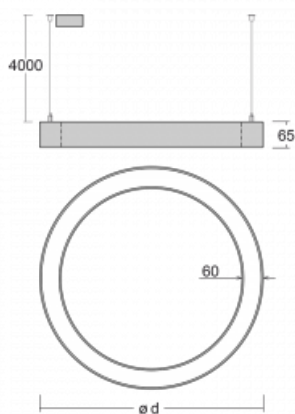

Svítidlo

Rotao60

227-5C1K-10GEE/830, S

Designové kruhové svítidlo Rotao60 nabídne velkou variaci průměrů, díky které velmi dobře pasuje do společenských a obchodních prostor. Ozdobit s ním můžete ale i obývací pokoj či zasedací místnost. Pokud svítidlo zkombinujete s mikroprismatickou optikou, pak jeho výkon dokáže překvapit i v kanceláři. V případě závěsné varianty svítidla Rotao60 do velikostního průměru 800 mm je svítidlo zavěšeno na nosných lankách, která se sbíhají do středového kalíšku, větší průměry jsou poté zavěšeny na kolmých lankách ke stropu.

Technický výkres

Typ montáže	Závěsné
Typ vyzařování	Přímo-nepřímé
Tvar svítidla	Kruhové
Barva svítidla	Stříbrná
Materiál	Hliník
Životnost	L80/B20 50 000 hodin
Záruka	60 měsíců
Popis svítidla	Svítidlo závěsné
Rozměry	ø 1515 mm × 65 mm
Hmotnost	12.6 kg
Světelný zdroj	LED MODUL
Druh optiky	Opálový difusor
Světelný tok*	7900 lm ± 10 %
Teplota chromatičnosti	3000 K teplá bílá
Měrný výkon	103 lm/W
MacAdam zdroje	3
Index podání barev	80
UGR max. X=4H Y=8H, ρ=70,50,20	22.2
Příkon svítidla	76.4 W ± 10 %
Zapojení svítidla	Předradník nestmívatelný
Elektrické napětí	220-240V
Frekvence	50/60Hz