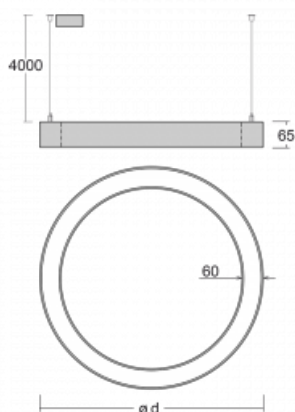

Svítidlo

Rotao60

227-5C1K-10GED/830, S

Designové kruhové svítidlo Rotao60 nabídne velkou variaci průměrů, díky které velmi dobře pasuje do společenských a obchodních prostor. Ozdobit s ním můžete ale i obývací pokoj či zasedací místnost. Pokud svítidlo zkombinujete s mikroprismatickou optikou, pak jeho výkon dokáže překvapit i v kanceláři. V případě závěsné varianty svítidla Rotao60 do velikostního průměru 800 mm je svítidlo zavěšeno na nosných lankách, která se sbíhají do středového kalíšku, větší průměry jsou poté zavěšeny na kolmých lankách ke stropu.

Technický výkres

Typ montáže	Závěsné
Typ vyzařování	Přímo-nepřímé
Tvar svítidla	Kruhové
Barva svítidla	Stříbrná
Materiál	Hliník
Životnost	L80/B20 50 000 hodin
Záruka	60 měsíců
Popis svítidla	Svítidlo závěsné
Rozměry	ø 1515 mm × 65 mm
Hmotnost	12.5 kg
Světelný zdroj	LED MODUL
Druh optiky	Opálový difusor
Světelný tok*	7900 lm ± 10 %
Teplota chromatičnosti	3000 K teplá bílá
Měrný výkon	103 lm/W
MacAdam zdroje	3
Index podání barev	80
UGR max. X=4H Y=8H, ρ=70,50,20	22.2
Příkon svítidla	76.4 W ± 10 %
Zapojení svítidla	Stmívatelné DALI
Elektrické napětí	220-240V
Frekvence	50/60Hz

 **CE** IP 20

Křivka

Ke stažení

Montážní návod

Fotografie