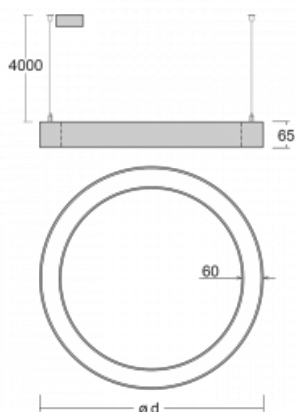

# Rotao60

227-5C1I-10GGE/840, W

Designové kruhové svítidlo Rotao60 nabídne velkou variaci průměrů, díky které velmi dobře pasuje do společenských a obchodních prostor. Ozdobit s ním můžete ale i obývací pokoj či zasedací místnost. Pokud svítidlo zkombinujete s mikroprismatickou optikou, pak jeho výkon dokáže překvapit i v kanceláři. V případě závěsné varianty svítidla Rotao60 do velikostního průměru 800 mm je svítidlo zavěšeno na nosných lankách, která se sbíhají do středového kalíšku, větší průměry jsou poté zavěšeny na kolmých lankách ke stropu.

## Technický výkres

Typ montáže	Závěsné
Typ vyzařování	Přímo-nepřímé
Tvar svítidla	Kruhové
Barva svítidla	Bílá
Materiál	Hliník
Životnost	L80/B20 50 000 hodin
Záruka	60 měsíců
Popis svítidla	Svítidlo závěsné

Rozměry	ø 1515 mm × 65 mm
Hmotnost	12.6 kg
Světelný zdroj	LED MODUL

Druh optiky	Mikroprisma
Světelný tok*	10400 lm ± 10 %
Teplota chromatičnosti	4000 K studená bílá
Měrný výkon	98 lm/W
MacAdam zdroje	3
Index podání barev	80
UGR max. X=4H Y=8H, ρ=70,50,20	18.6