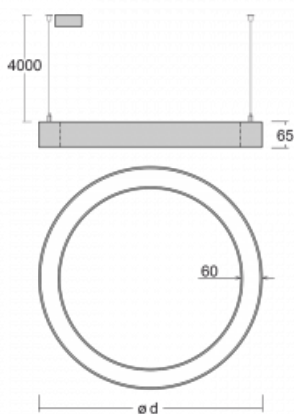

# Rotao60

227-5C1I-10GGE/840, S

Designové kruhové svítidlo Rotao60 nabídne velkou variaci průměrů, díky které velmi dobře pasuje do společenských a obchodních prostor. Ozdobit s ním můžete ale i obývací pokoj či zasedací místnost. Pokud svítidlo zkombinujete s mikroprismatickou optikou, pak jeho výkon dokáže překvapit i v kanceláři. V případě závěsné varianty svítidla Rotao60 do velikostního průměru 800 mm je svítidlo zavěšeno na nosných lankách, která se sbíhají do středového kalíšku, větší průměry jsou poté zavěšeny na kolmých lankách ke stropu.

## Technický výkres

Typ montáže	Závěsné
Typ vyzařování	Přímo-nepřímé
Tvar svítidla	Kruhové
Barva svítidla	Stříbrná
Materiál	Hliník
Životnost	L80/B20 50 000 hodin
Záruka	60 měsíců
Popis svítidla	Svítidlo závěsné
Rozměry	ø 1515 mm × 65 mm
Hmotnost	12.6 kg
Světelný zdroj	LED MODUL
Druh optiky	Mikroprisma
Světelný tok*	9580 lm ± 10 %
Teplota chromatičnosti	4000 K studená bílá
Měrný výkon	90 lm/W
MacAdam zdroje	3
Index podání barev	80
UGR max. X=4H Y=8H, ρ=70,50,20	18.6
Příkon svítidla	105.9 W ± 10 %
Zapojení svítidla	Předradník nestmívatelný
Elektrické napětí	220-240V
Frekvence	50/60Hz