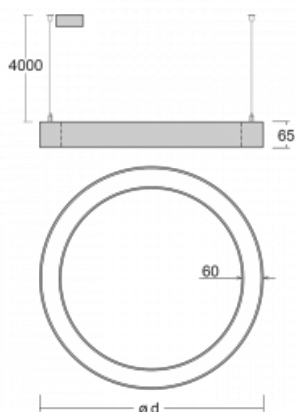

Svítidlo

Rotao60

227-5C1I-10GGD/840, S

Designové kruhové svítidlo Rotao60 nabídne velkou variaci průměrů, díky které velmi dobře pasuje do společenských a obchodních prostor. Ozdobit s ním můžete ale i obývací pokoj či zasedací místnost. Pokud svítidlo zkombinujete s mikroprismatickou optikou, pak jeho výkon dokáže překvapit i v kanceláři. V případě závěsné varianty svítidla Rotao60 do velikostního průměru 800 mm je svítidlo zavěšeno na nosných lankách, která se sbíhají do středového kalíšku, větší průměry jsou poté zavěšeny na kolmých lankách ke stropu.

Technický výkres

Typ montáže	Závěsné
Typ vyzařování	Přímo-nepřímé
Tvar svítidla	Kruhové
Barva svítidla	Stříbrná
Materiál	Hliník
Životnost	L80/B20 50 000 hodin
Záruka	60 měsíců
Popis svítidla	Svítidlo závěsné
Rozměry	ø 1515 mm × 65 mm
Hmotnost	14.8 kg
Světelný zdroj	LED MODUL
Druh optiky	Mikroprisma
Světelný tok*	9580 lm ± 10 %
Teplota chromatičnosti	4000 K studená bílá
Měrný výkon	90 lm/W
MacAdam zdroje	3
Index podání barev	80
UGR max. X=4H Y=8H, ρ=70,50,20	18.6
Příkon svítidla	105.9 W ± 10 %
Zapojení svítidla	Stmívatelné DALI
Elektrické napětí	220-240V
Frekvence	50/60Hz

 **CE** IP 20

Křivka

Ke stažení

Montážní návod

Fotografie