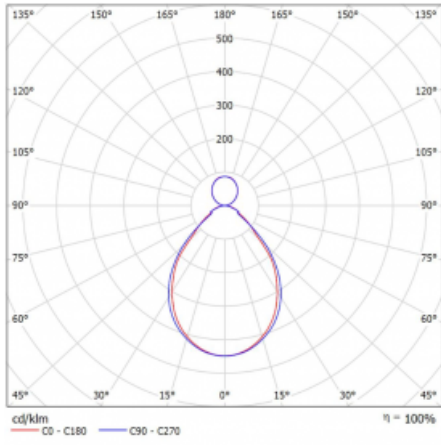

Svítidlo

Rotao60

227-5C1I-10GGD/840, S

Designové kruhové svítidlo Rotao60 nabídne velkou variaci průměrů, díky které velmi dobře pasuje do společenských a obchodních prostor. Ozdobit s ním můžete ale i obývací pokoj či zasedací místnost. Pokud svítidlo zkombinujete s mikroprismatickou optikou, pak jeho výkon dokáže překvapit i v kanceláři. V případě závěsné varianty svítidla Rotao60 do velikostního průměru 800 mm je svítidlo zavěšeno na nosných lankách, která se sbíhají do středového kalíšku, větší průměry jsou poté zavěšeny na kolmých lankách ke stropu.

Technický výkres

Typ montáže	Závěsné
Typ vyzařování	Přímo-nepřímé
Tvar svítidla	Kruhové
Barva svítidla	Stříbrná
Materiál	Hliník
Životnost	L80/B20 50 000 hodin
Záruka	60 měsíců
Popis svítidla	Svítidlo závěsné
Rozměry	ø 1515 mm × 65 mm
Hmotnost	14.8 kg
Světelný zdroj	LED MODUL
Druh optiky	Mikroprisma
Světelný tok*	9580 lm ± 10 %
Teplota chromatičnosti	4000 K studená bílá
Měrný výkon	90 lm/W
MacAdam zdroje	3
Index podání barev	80
UGR max. X=4H Y=8H, ρ=70,50,20	18.6
Příkon svítidla	105.9 W ± 10 %
Zapojení svítidla	Stmívatelné DALI
Elektrické napětí	220-240V
Frekvence	50/60Hz

 **CE** IP 20

Křivka

Ke stažení

Montážní návod

Fotografie