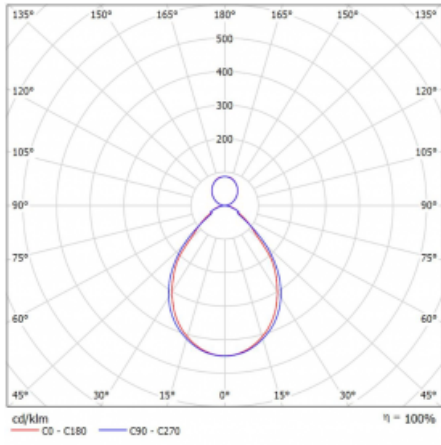

Svítidlo

Rotao60

227-5C1I-10GGD/840, S

Designové kruhové svítidlo Rotao60 nabídne velikou variaci průměrů, díky které velmi dobře pasuje do společenských a obchodních prostor. Ozdobit s ním můžete ale i obývací pokoj či zasedací místnost. Pokud svítidlo zkombinujete s mikroprismatickou optikou, pak jeho výkon dokáže překvapit i v kanceláři. V případě závěsné varianty svítidla Rotao60 do velikostního průměru 800 mm je svítidlo zavěšeno na nosných lankách, která se sbíhají do středového kalíšku, větší průměry jsou poté zavěšeny na kolmých lankách ke stropu.

Technický výkres

Typ montáže	Závěsné
Typ vyzařování	Přímo-nepřímé
Tvar svítidla	Kruhové
Barva svítidla	Stříbrná
Materiál	Hliník
Životnost	L80/B20 50 000 hodin
Záruka	5 let
Popis svítidla	Svítidlo závěsné
Rozměry	ø 1515 mm × 65 mm
Hmotnost	14.8 kg
Světelný zdroj	LED MODUL
Druh optiky	Mikroprisma
Světelný tok*	9580 lm
Teplota chromatičnosti	4000 K studená bílá
Měrný výkon	90 lm/W
MacAdam zdroje	3
Index podání barev	80
UGR max. X=4H Y=8H, ρ=70,50,20	18.6
Příkon svítidla*	105.9 W
Zapojení svítidla	DALI
Elektrické napětí	220-240V
Frekvence	50/60Hz

 CE IP 20

*±10 %

Křivka

Ke stažení

Montážní návod

Fotografie