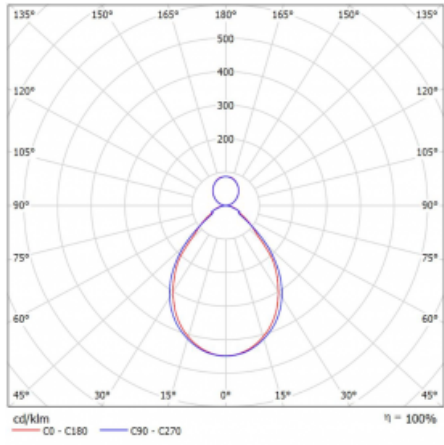

Svítidlo

Rotao60

227-5C1I-10GGD/840, B

Designové kruhové svítidlo Rotao60 nabídne velikou variaci průměrů, díky které velmi dobře pasuje do společenských a obchodních prostor. Ozdobit s ním můžete ale i obývací pokoj či zasedací místnost. Pokud svítidlo zkombinujete s mikroprismatickou optikou, pak jeho výkon dokáže překvapit i v kanceláři. V případě závěsné varianty svítidla Rotao60 do velikostního průměru 800 mm je svítidlo zavěšeno na nosných lankách, která se sbíhají do středového kalíšku, větší průměry jsou poté zavěšeny na kolmých lankách ke stropu.

Technický výkres

Typ montáže	Závěsné
Typ vyzařování	Přímo-nepřímé
Tvar svítidla	Kruhové
Barva svítidla	Černá
Materiál	Hliník
Životnost	L80/B20 50 000 hodin
Záruka	5 let
Popis svítidla	Svítidlo závěsné
Rozměry	ø 1515 mm × 65 mm
Hmotnost	14.8 kg
Světelný zdroj	LED MODUL
Druh optiky	Mikroprisma
Světelný tok*	8770 lm
Teplota chromatičnosti	4000 K studená bílá
Měrný výkon	83 lm/W
MacAdam zdroje	3
Index podání barev	80
UGR max. X=4H Y=8H, ρ=70,50,20	18.6
Příkon svítidla*	105.9 W
Zapojení svítidla	DALI
Elektrické napětí	220-240V
Frekvence	50/60Hz

 CE IP 20

*±10 %

Křivka

Ke stažení

Montážní návod

Fotografie