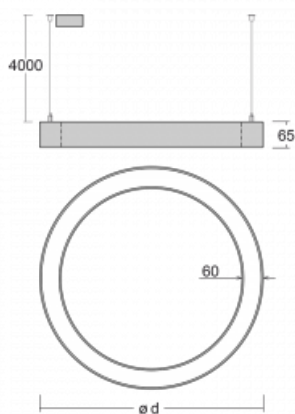

Svítidlo

Rotao60

227-5C1I-10GGD/840, B

Designové kruhové svítidlo Rotao60 nabídne velikou variaci průměrů, díky které velmi dobře pasuje do společenských a obchodních prostor. Ozdobit s ním můžete ale i obývací pokoj či zasedací místnost. Pokud svítidlo zkombinujete s mikroprismatickou optikou, pak jeho výkon dokáže překvapit i v kanceláři. V případě závěsné varianty svítidla Rotao60 do velikostního průměru 800 mm je svítidlo zavěšeno na nosných lankách, která se sbíhají do středového kalíšku, větší průměry jsou poté zavěšeny na kolmých lankách ke stropu.

Technický výkres

Typ montáže	Závěsné
Typ vyzařování	Přímo-nepřímé
Tvar svítidla	Kruhové
Barva svítidla	Černá
Materiál	Hliník
Životnost	L80/B20 50 000 hodin
Záruka	60 měsíců
Popis svítidla	Svítidlo závěsné
Rozměry	ø 1515 mm × 65 mm
Hmotnost	14.8 kg
Světelný zdroj	LED MODUL
Druh optiky	Mikroprisma
Světelný tok*	8770 lm ± 10 %
Teplota chromatičnosti	4000 K studená bílá
Měrný výkon	83 lm/W
MacAdam zdroje	3
Index podání barev	80
UGR max. X=4H Y=8H, ρ=70,50,20	18.6
Příkon svítidla	105.9 W ± 10 %
Zapojení svítidla	Stmívatelné DALI
Elektrické napětí	220-240V
Frekvence	50/60Hz