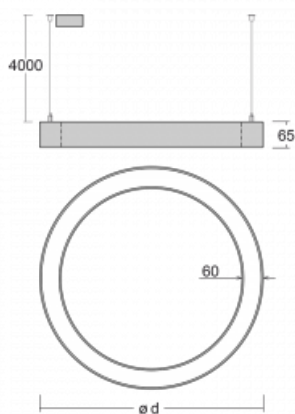

Svítidlo

Rotao60

227-5C1I-10GGD/840, B

Designové kruhové svítidlo Rotao60 nabídne velikou variaci průměrů, díky které velmi dobře pasuje do společenských a obchodních prostor. Ozdobit s ním můžete ale i obývací pokoj či zasedací místnost. Pokud svítidlo zkombinujete s mikroprismatickou optikou, pak jeho výkon dokáže překvapit i v kanceláři. V případě závěsné varianty svítidla Rotao60 do velikostního průměru 800 mm je svítidlo zavěšeno na nosných lankách, která se sbíhají do středového kalíšku, větší průměry jsou poté zavěšeny na kolmých lankách ke stropu.

Technický výkres

Typ montáže	Závěsné
Typ vyzařování	Přímo-nepřímé
Tvar svítidla	Kruhové
Barva svítidla	Černá
Materiál	Hliník
Životnost	L80/B20 50 000 hodin
Záruka	5 let
Popis svítidla	Svítidlo závěsné
Rozměry	ø 1515 mm × 65 mm
Hmotnost	14.8 kg
Světelný zdroj	LED MODUL
Druh optiky	Mikroprisma
Světelný tok*	8770 lm
Teplota chromatičnosti	4000 K studená bílá
Měrný výkon	83 lm/W
MacAdam zdroje	3
Index podání barev	80
UGR max. X=4H Y=8H, ρ=70,50,20	18.6
Příkon svítidla*	105.9 W
Zapojení svítidla	DALI
Elektrické napětí	220-240V
Frekvence	50/60Hz

 CE IP 20

*±10 %

Křivka

Ke stažení

Montážní návod

Fotografie