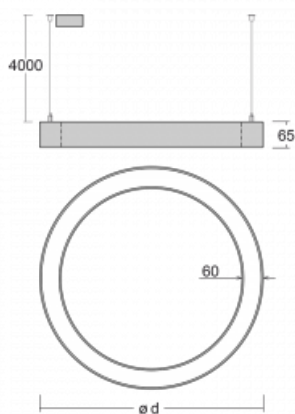

# Rotao60

227-5C1I-10GGD/830, S

Designové kruhové svítidlo Rotao60 nabídne velkou variaci průměrů, díky které velmi dobře pasuje do společenských a obchodních prostor. Ozdobit s ním můžete ale i obývací pokoj či zasedací místnost. Pokud svítidlo zkombinujete s mikroprismatickou optikou, pak jeho výkon dokáže překvapit i v kanceláři. V případě závěsné varianty svítidla Rotao60 do velikostního průměru 800 mm je svítidlo zavěšeno na nosných lankách, která se sbíhají do středového kalíšku, větší průměry jsou poté zavěšeny na kolmých lankách ke stropu.

## Technický výkres

Typ montáže	Závěsné
Typ vyzařování	Přímo-nepřímé
Tvar svítidla	Kruhové
Barva svítidla	Stříbrná
Materiál	Hliník
Životnost	L80/B20 50 000 hodin
Záruka	60 měsíců
Popis svítidla	Svítidlo závěsné
Rozměry	ø 1515 mm × 65 mm
Hmotnost	12.4 kg
Světelný zdroj	LED MODUL
Druh optiky	Mikroprisma
Světelný tok*	9130 lm ± 10 %
Teplota chromatičnosti	3000 K teplá bílá
Měrný výkon	86 lm/W
MacAdam zdroje	3
Index podání barev	80
UGR max. X=4H Y=8H, ρ=70,50,20	18.4
Příkon svítidla	105.9 W ± 10 %
Zapojení svítidla	Stmívatelné DALI
Elektrické napětí	220-240V
Frekvence	50/60Hz