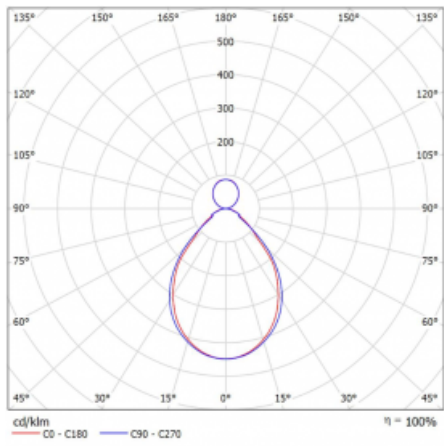

Svítidlo

Rotao60

227-5C1I-10GEE/840, W

Designové kruhové svítidlo Rotao60 nabídne velkou variaci průměrů, díky které velmi dobře pasuje do společenských a obchodních prostor. Ozdobit s ním můžete ale i obývací pokoj či zasedací místnost. Pokud svítidlo zkombinujete s mikroprismatickou optikou, pak jeho výkon dokáže překvapit i v kanceláři. V případě závěsné varianty svítidla Rotao60 do velikostního průměru 800 mm je svítidlo zavěšeno na nosných lankách, která se sbíhají do středového kalíšku, větší průměry jsou poté zavěšeny na kolmých lankách ke stropu.

Technický výkres

Typ montáže	Závěsné
Typ vyzařování	Přímo-nepřímé
Tvar svítidla	Kruhové
Barva svítidla	Bílá
Materiál	Hliník
Životnost	L80/B20 50 000 hodin
Záruka	5 let
Popis svítidla	Svítidlo závěsné
Rozměry	ø 1515 mm × 65 mm
Hmotnost	12.5 kg
Světelný zdroj	LED MODUL
Druh optiky	Mikroprisma
Světelný tok*	7590 lm
Teplota chromatičnosti	4000 K studená bílá
Měrný výkon	99 lm/W
MacAdam zdroje	3
Index podání barev	80
UGR max. X=4H Y=8H, ρ=70,50,20	17.5
Příkon svítidla*	76.4 W
Zapojení svítidla	ON/OFF
Elektrické napětí	220-240V
Frekvence	50/60Hz

 CE IP 20

*±10 %

Křivka

Ke stažení

Montážní návod

Fotografie