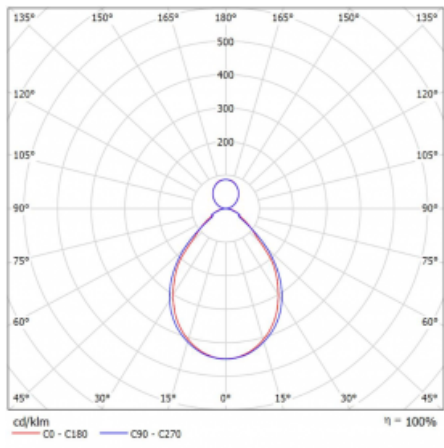

Rozměry	ø 1515 mm × 65 mm
Světelný zdroj	LED MODUL

Druh optiky	Mikroprisma
-------------	-------------

Světelný tok*	7230 lm ± 10 %
---------------	----------------

Teplota chromatičnosti	3000 K teplá bílá
------------------------	-------------------

Měrný výkon	95 lm/W
-------------	---------

MacAdam zdroje	3
----------------	---

Index podání barev	80
--------------------	----

UGR max. X=4H Y=8H, ρ=70,50,20	17.3
-----------------------------------	------

Frekvence	50/60Hz
-----------	---------

⊕ CE IP 20

Křivka

Ke stažení[Montážní návod](#)[Fotografie](#)