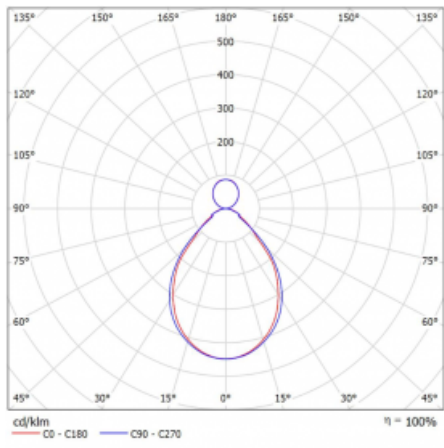

Rozměry	ø 1515 mm × 65 mm
Světelný zdroj	LED MODUL

Druh optiky	Mikroprisma
-------------	-------------

Světelný tok*	6660 lm ± 10 %
---------------	----------------

Teplota chromatičnosti	3000 K teplá bílá
------------------------	-------------------

Měrný výkon	87 lm/W
-------------	---------

MacAdam zdroje	3
----------------	---

Index podání barev	80
--------------------	----

UGR max. X=4H Y=8H, ρ=70,50,20	17.3
-----------------------------------	------

Frekvence	50/60Hz
-----------	---------

⊕ CE IP 20

Křivka

Ke stažení[Montážní návod](#)[Fotografie](#)