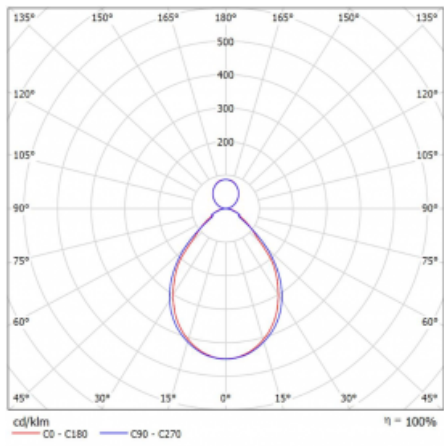

Rozměry	ø 1515 mm × 65 mm
Světelný zdroj	LED MODUL

Druh optiky	Mikroprisma
-------------	-------------

Světelný tok	6090 lm ± 10 %
--------------	----------------

Teplota chromatičnosti	3000 K teplá bílá
------------------------	-------------------

Měrný výkon	80 lm/W
-------------	---------

MacAdam zdroje	3
----------------	---

Index podání barev	80
--------------------	----

UGR max. X=4H Y=8H, ρ=70,50,20	17.3
-----------------------------------	------

Frekvence	50/60Hz
-----------	---------

⊕ CE IP 20

Křivka

Ke stažení[Montážní návod](#)[Fotografie](#)