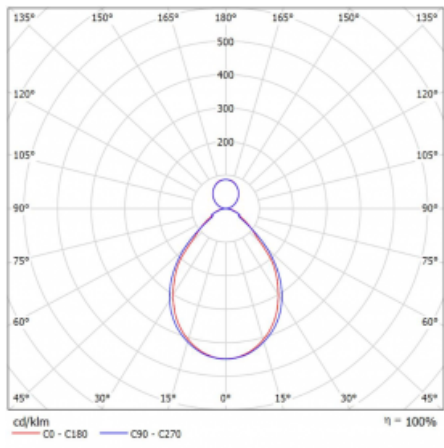

Svítidlo

Rotao60

227-5C1I-10GED/840, S

Designové kruhové svítidlo Rotao60 nabídne velkou variaci průměrů, díky které velmi dobře pasuje do společenských a obchodních prostor. Ozdobit s ním můžete ale i obývací pokoj či zasedací místnost. Pokud svítidlo zkombinujete s mikroprismatickou optikou, pak jeho výkon dokáže překvapit i v kanceláři. V případě závěsné varianty svítidla Rotao60 do velikostního průměru 800 mm je svítidlo zavěšeno na nosných lankách, která se sbíhají do středového kalíšku, větší průměry jsou poté zavěšeny na kolmých lankách ke stropu.

Technický výkres

Typ montáže	Závěsné
Typ vyzařování	Přímo-nepřímé
Tvar svítidla	Kruhové
Barva svítidla	Stříbrná
Materiál	Hliník
Životnost	L80/B20 50 000 hodin
Záruka	5 let
Popis svítidla	Svítidlo závěsné
Rozměry	ø 1515 mm × 65 mm
Hmotnost	13.2 kg
Světelný zdroj	LED MODUL
Druh optiky	Mikroprisma
Světelný tok*	6990 lm
Teplota chromatičnosti	4000 K studená bílá
Měrný výkon	91 lm/W
MacAdam zdroje	3
Index podání barev	80
UGR max. X=4H Y=8H, ρ=70,50,20	17.5
Příkon svítidla*	76.4 W
Zapojení svítidla	DALI
Elektrické napětí	220-240V
Frekvence	50/60Hz

 **CE** IP 20

*±10 %

Křivka

Ke stažení

Montážní návod

Fotografie