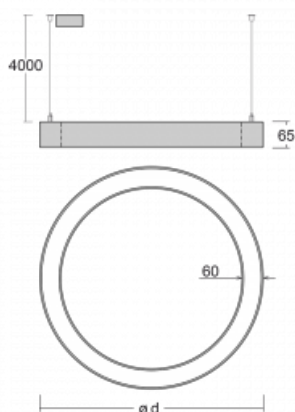

Svítidlo

Rotao60

227-5C1I-10GED/840, S

Designové kruhové svítidlo Rotao60 nabídne velikou variaci průměrů, díky které velmi dobře pasuje do společenských a obchodních prostor. Ozdobit s ním můžete ale i obývací pokoj či zasedací místnost. Pokud svítidlo zkombinujete s mikroprismatickou optikou, pak jeho výkon dokáže překvapit i v kanceláři. V případě závěsné varianty svítidla Rotao60 do velikostního průměru 800 mm je svítidlo zavěšeno na nosných lankách, která se sbíhají do středového kalíšku, větší průměry jsou poté zavěšeny na kolmých lankách ke stropu.

Technický výkres

Typ montáže	Závěsné
Typ vyzařování	Přímo-nepřímé
Tvar svítidla	Kruhové
Barva svítidla	Stříbrná
Materiál	Hliník
Životnost	L80/B20 50 000 hodin
Záruka	60 měsíců
Popis svítidla	Svítidlo závěsné
Rozměry	ø 1515 mm × 65 mm
Hmotnost	13.2 kg
Světelný zdroj	LED MODUL
Druh optiky	Mikroprisma
Světelný tok*	6990 lm ± 10 %
Teplota chromatičnosti	4000 K studená bílá
Měrný výkon	91 lm/W
MacAdam zdroje	3
Index podání barev	80
UGR max. X=4H Y=8H, ρ=70,50,20	17.5
Příkon svítidla	76.4 W ± 10 %
Zapojení svítidla	Stmívatelné DALI
Elektrické napětí	220-240V
Frekvence	50/60Hz