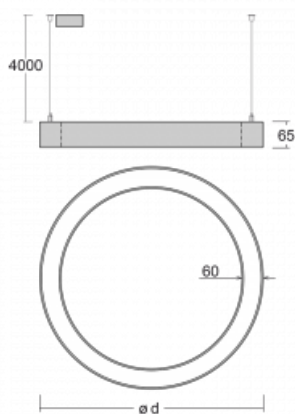

# Rotao60

227-5C1I-10GED/840, B

Designové kruhové svítidlo Rotao60 nabídne velkou variaci průměrů, díky které velmi dobře pasuje do společenských a obchodních prostor. Ozdobit s ním můžete ale i obývací pokoj či zasedací místnost. Pokud svítidlo zkombinujete s mikroprismatickou optikou, pak jeho výkon dokáže překvapit i v kanceláři. V případě závěsné varianty svítidla Rotao60 do velikostního průměru 800 mm je svítidlo zavěšeno na nosných lankách, která se sbíhají do středového kalíšku, větší průměry jsou poté zavěšeny na kolmých lankách ke stropu.

## Technický výkres

Typ montáže	Závěsné
Typ vyzařování	Přímo-nepřímé
Tvar svítidla	Kruhové
Barva svítidla	Černá
Materiál	Hliník
Životnost	L80/B20 50 000 hodin
Záruka	5 let
Popis svítidla	Svítidlo závěsné
Rozměry	ø 1515 mm × 65 mm
Hmotnost	13.2 kg
Světelný zdroj	LED MODUL
Druh optiky	Mikroprisma
Světelný tok*	6400 lm
Teplota chromatičnosti	4000 K studená bílá
Měrný výkon	84 lm/W
MacAdam zdroje	3
Index podání barev	80
UGR max. X=4H Y=8H, ρ=70,50,20	17.5
Příkon svítidla*	76.4 W
Zapojení svítidla	DALI
Elektrické napětí	220-240V
Frekvence	50/60Hz